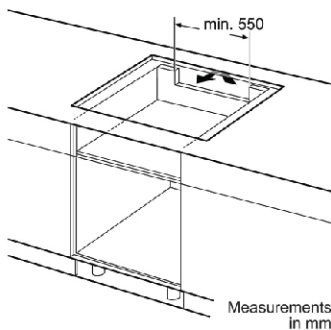

Bếp từ Siemens EX875KYW1E

Đặc tính SP

1. "Series: IQ700
2. Kết nối với điện thoại di động của bạn thông qua Home Connect
   - Các tùy chọn nổi bật qua ứng dụng: đồng bộ hóa với chuông, tải xuống các công thức nấu ăn bổ sung, chẩn đoán từ xa và điều khiển bằng giọng nói
   - Điều khiển TFT touchPlus với 17 mức công suất
   - 2 vùng cảm ứng có chức năng boost và shortBoost:
     - 2 vùng flexInduction Plus 23 x 40 cm với 2 vùng tăng diện tích sử dụng
   - Điều khiển mùi xe"

Tính năng an toàn

1. "• Chức năng: flexMotion, powerMove, quickStart, bộ nhớ, làm sạch, giữ ấm, tắt tiếng, trợ lý công thức nấu ăn
2. Cảm biến nấu ăn đã sẵn sàng
   - Kiểm soát nhiệt độ dầu FryingSensor với 5 cấp độ
   - Chỉ số tiêu thụ năng lượng
   - Lập trình thời gian và cảnh báo âm thanh cho từng vùng
   - Đồng hồ hẹn giờ
   - An toàn cho việc tự động ngắt kết nối an toàn cho trẻ em. "

Thông số kỹ thuật

- Tổng công suất: 7,4 kW
- Hiệu điện thế: 220-240V; Tần số: 50-60Hz; 16A
- Chiều dài dây nguồn: 1,2m
- Kích thước sản phẩm (Cao x Rộng x Sâu): 812 x 520mm
- Kích thước lắp đặt (Cao x Rộng x Sâu): 780/750 x 490 mm

Xuất xứ

Spain