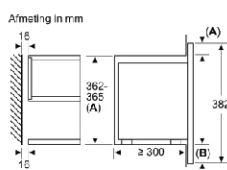

Xuất xứ

UK

A: Overstek boven
Nis: 35,2 mm
Nis: 35,5 mm

B: Overstek onder: 14 mm

Abmessung in mm