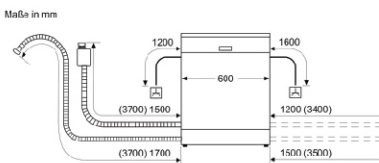

ⁿ Steckdose
( ) Werte mit Verlängerungsatz

Máy rửa chén âm toàn phần SN65ZX07CE iQ500 - 60cm

Đặc tính SP

- Kết nối với điện thoại di động của bạn thông qua Home Connect
- Các tùy chọn nổi bật thông qua ứng dụng: trợ lý nguồn, tải xuống các chương trình bổ sung, chẩn đoán từ xa và điều khiển bằng giọng nói*
- Chiếu sáng theo thời gian • Hệ thống sấy khô bằng zeolit®
- Hệ thống brilliantShine: chương trình brilliantShine và glassZone
- Khay ngăn kéo thứ 3
- Công suất: 14 bộ bàn ăn
- Màn hình cảm ứng kỹ thuật số MultiDisplay.
- Đèn nội thất màu xanh: cảm xúcLight®
- Thiết bị FlexComfort
- Giỏ trên RackMatic có thể điều chỉnh theo 3 độ cao
- Hệ thống trượt tiên tiến trong giỏ trên và phanh ở giỏ dưới
- Thanh gấp
- Động cơ iQdrive™
- aquaStop** được bảo hành trọn đời trong trường hợp rò rỉ nước do lỗi hệ thống

Tính năng an toàn

- 8 chương trình giặt: Eco 50°C, tự động, chuyên sâu 70°C, nhanh 60°C, nhanh 45°C, brilliantShine: 40°C, im lặng 50°C, rửa sơ
- Cài đặt yêu thích
- 3 chức năng: độ sáng bổ sung, vùng chuyên sâu, varioSpeed+
- Chức năng im lặng theo yêu cầu thông qua Ứng dụng HomeConnect
- Chương trình làm sạch bề mặt đặc biệt 2.0
- Lập trình khởi động trễ lên đến 24 giờ

Thông số kỹ thuật

- Lượng nước tiêu thụ mỗi chu kỳ: 9 lít
- Tiêu thụ năng lượng trên 100 chu kỳ: 65 kW/h
- Máy rửa chén cực kỳ yên tĩnh: 40 dB
- Số đo (cao x rộng x sâu) tính bằng mm
- Kích thước thiết bị: 815 x 598 x 550

Xuất xứ

Germany

Máy rửa chén âm toàn phần SN87TX00CE iQ700 - 60cm

Đặc tính SP

- Kết nối với điện thoại di động của bạn thông qua Home Connect
- Các tùy chọn nổi bật thông qua ứng dụng: trợ lý nguồn, tải xuống các chương trình bổ sung, chẩn đoán từ xa và điều khiển bằng giọng nói*
- Chức năng "I" để biết thêm thông tin và truy cập vào cài đặt
- Chiếu sáng theo thời gian
- Hệ thống sấy khô bằng zeolit®
- Hệ thống brilliantShine: chương trình brilliantShine và glassZone
- Khay varioDrawer Pro thứ 3
- Đèn nội thất màu xanh: EmotionLight®
- Thiết bị FlexComfort Pro
- Giỏ trên RackMatic có thể điều chỉnh theo 3 độ cao
- Hệ thống trượt tiên tiến trong giỏ trên và phanh ở giỏ dưới
- Thanh gấp
- Động cơ iQdrive™
- aquaStop** được bảo hành trọn đời trong trường hợp rò rỉ nước do lỗi hệ thống

Tính năng an toàn

- 8 chương trình giặt: Eco 50°C, tự động, chuyên sâu 70°C, nhanh 60°C, nhanh 45°C, brilliantShine: 40°C, im lặng 50°C, rửa sơ
- Cài đặt yêu thích
- 4 chức năng: tăng cường độ sáng, vùng chuyên sâu, vệ sinh cộng thêm, varioSpeed+
- Chức năng im lặng theo yêu cầu thông qua Ứng dụng HomeConnect
- Cửa tự động mở tự động Mở khô thông qua cài đặt và qua App Home Connect
- Chương trình làm sạch máy đặc biệt 2.0
- Hạn giờ rửa lên đến 24 giờ

Thông số kỹ thuật

- Lượng nước tiêu thụ mỗi chu kỳ: 9,5 lít
- Tiêu thụ năng lượng trên 100 chu kỳ: 54 kW/h
- Máy rửa chén cực kỳ yên tĩnh: 43 dB
- Số đo (cao x rộng x sâu) tính bằng mm
- Kích thước thiết bị: 815 x 598 x 550

Xuất xứ

Germany