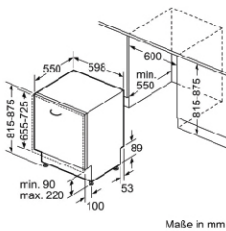

ⁿ Steckdose
( ) Werte mit Verlängerungsatz

Máy rửa chén âm toàn phần SN65ZX07CE iQ500 - 60cm

Đặc tính SP

- Kết nối với điện thoại di động của bạn thông qua Home Connect
- Các tùy chọn nổi bật thông qua ứng dụng: trợ lý nguồn, tải xuống các chương trình bổ sung, chẩn đoán từ xa và điều khiển bằng giọng nói*
- Chiếu sáng theo thời gian • Hệ thống sấy khô bằng zeolit®
- Hệ thống brilliantShine: chương trình brilliantShine và glassZone
- Khay ngăn kéo thứ 3
- Công suất: 14 bộ bàn ăn
- Màn hình cảm ứng kỹ thuật số MultiDisplay.
- Đèn nội thất màu xanh: cảm xúcLight®
- Thiết bị FlexComfort
- Giỏ trên RackMatic có thể điều chỉnh theo 3 độ cao
- Hệ thống trượt tiên tiến trong giỏ trên và phanh ở giỏ dưới
- Thanh gấp
- Động cơ iQdrive™
- aquaStop** được bảo hành trọn đời trong trường hợp rò rỉ nước do lỗi hệ thống

Tính năng an toàn

- 8 chương trình giặt: Eco 50°C, tự động, chuyên sâu 70°C, nhanh 60°C, nhanh 45°C, brilliantShine: 40°C, im lặng 50°C, rửa sơ
- Cài đặt yêu thích
- 3 chức năng: độ sáng bổ sung, vùng chuyên sâu, varioSpeed+
- Chức năng im lặng theo yêu cầu thông qua Ứng dụng HomeConnect
- Chương trình làm sạch bề mặt đặc biệt 2.0
- Lập trình khởi động trễ lên đến 24 giờ

Thông số kỹ thuật

- Lượng nước tiêu thụ mỗi chu kỳ: 9 lít
- Tiêu thụ năng lượng trên 100 chu kỳ: 65 kW/h
- Máy rửa chén cực kỳ yên tĩnh: 40 dB
- Số đo (cao x rộng x sâu) tính bằng mm
- Kích thước thiết bị: 815 x 598 x 550

Xuất xứ

Germany

Máy rửa chén âm toàn phần SN87TX00CE iQ700 - 60cm

Đặc tính SP

- Kết nối với điện thoại di động của bạn thông qua Home Connect
- Các tùy chọn nổi bật thông qua ứng dụng: trợ lý nguồn, tải xuống các chương trình bổ sung, chẩn đoán từ xa và điều khiển bằng giọng nói*
- Chức năng "I" để biết thêm thông tin và truy cập vào cài đặt
- Chiếu sáng theo thời gian
- Hệ thống sấy khô bằng zeolit®
- Hệ thống brilliantShine: chương trình brilliantShine và glassZone
- Khay varioDrawer Pro thứ 3
- Đèn nội thất màu xanh: EmotionLight®
- Thiết bị FlexComfort Pro
- Giỏ trên RackMatic có thể điều chỉnh theo 3 độ cao
- Hệ thống trượt tiên tiến trong giỏ trên và phanh ở giỏ dưới
- Thanh gấp
- Động cơ iQdrive™
- aquaStop** được bảo hành trọn đời trong trường hợp rò rỉ nước do lỗi hệ thống

Tính năng an toàn

- 8 chương trình giặt: Eco 50°C, tự động, chuyên sâu 70°C, nhanh 60°C, nhanh 45°C, brilliantShine: 40°C, im lặng 50°C, rửa sơ
- Cài đặt yêu thích
- 4 chức năng: tăng cường độ sáng, vùng chuyên sâu, vệ sinh cộng thêm, varioSpeed+
- Chức năng im lặng theo yêu cầu thông qua Ứng dụng HomeConnect
- Cửa tự động mở tự động Mở khô thông qua cài đặt và qua App Home Connect
- Chương trình làm sạch máy đặc biệt 2.0
- Hạn giờ rửa lên đến 24 giờ

Thông số kỹ thuật

- Lượng nước tiêu thụ mỗi chu kỳ: 9,5 lít
- Tiêu thụ năng lượng trên 100 chu kỳ: 54 kW/h
- Máy rửa chén cực kỳ yên tĩnh: 43 dB
- Số đo (cao x rộng x sâu) tính bằng mm
- Kích thước thiết bị: 815 x 598 x 550

Xuất xứ

Germany