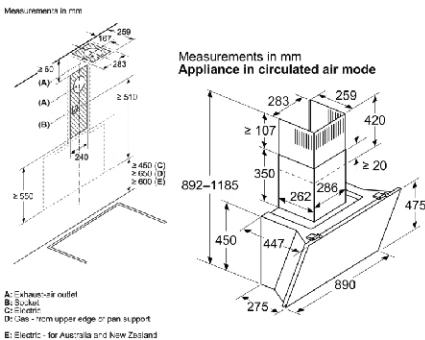

Xuất xứ

Germany

Máy hút mùi vách Siemens LC91KLT60

Đặc tính SP

- Kết nối với điện thoại di động của bạn thông qua Home Connect
- Các tùy chọn nổi bật qua ứng dụng: đồng bộ hóa với bảng mạch, chẩn đoán từ xa, điều khiển bằng giọng nói* và tùy chỉnh ánh sáng
- Động cơ iQdrive™ được bảo hành 10 năm.
- Cảm biến chất lượng không khí tự động • Điều khiển cảm ứng với màn hình
- Tùy chọn Yêu thích của tôi
- Hút chu vi nhôm nhiều lớp,
- Bộ lọc an toàn với máy rửa chén
- Bộ lọc bổ sung ở phía dưới
- Chỉ báo báo hòa điện tử cho bộ lọc dầu mỡ và than hoạt tính
- emotionLight: lên đến 9 màu khác nhau của ánh sáng chu vi
- Ánh sáng LED có thể điều chỉnh cường độ
- Nội thất bọc thép. Vệ sinh dễ dàng và an toàn
- 5 mức độ hút
- Vị trí tăng cường đóng cửa có đệm và mở phía trước
- Sử dụng nhiều năng lượng với khả năng rút động"

Tính năng an toàn

- Công suất hút tối đa: 1.007 m³/h (theo UNE/EN 61591)
- Công suất hút cấp 3: 441 m³/h
- Công suất âm thanh mức 3: 51 dB (A)
- Hoạt động ngắt quãng
- Tự động ngắt kết nối theo thời gian
- Khả năng lắp đặt tuần hoàn mà không cần ống trang trí

Thông số kỹ thuật

- Kích thước thiết bị (Rộng x Sâu): 890 x 477 mm

Xuất xứ

Germany