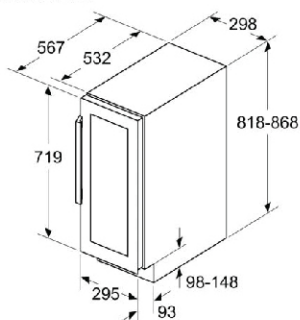

Xuất xứ

DE

Maße in mm

Maße in mm

Tủ lạnh âm tủ K186NADD0 IQ500 có ngăn đá dưới

Đặc tính SP

- Động cơ biến tần
- Đèn chiếu sáng trong tủ đông
- Màn hình LED bên trong
- Báo mở cửa, báo nhiệt độ và sự cố
- Khay thủy tinh an toàn
- Giá đựng chai dung tích lớn
- Trang bị nội thất viền chrome
- Hệ thống lắp đặt cửa cố định
- Đóng nhẹ
- Cửa mở sang phải, đảo chiều