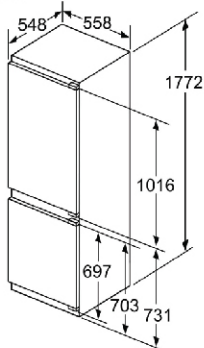

Maße in mm

Tủ lạnh âm tủ K186NADD0 IQ500 có ngăn đá dưới

Đặc tính SP

- Động cơ biến tần
- Đèn chiếu sáng trong tủ đông
- Màn hình LED bên trong
- Báo mở cửa, báo nhiệt độ và sự cố
- Khay thủy tinh an toàn
- Giá đựng chai dung tích lớn
- Trang bị nội thất viền chrome
- Hệ thống lắp đặt cửa cố định
- Đóng nhẹ
- Cửa mở sang phải, đảo chiều

Tính năng an toàn

- Công nghệ noFrost trong tủ đông
- hyperFresh - Ngăn đựng rau củ quả - 0°C ngăn đựng thịt, cá
- Đèn nội thất LED bên hông
- Chức năng "Siêu làm mát" và "Siêu đóng băng" với khả năng ngắt kết nối tự động

Thông số kỹ thuật

- Tiêu thụ năng lượng: 186 kWh/năm
- Tổng thể tích hữu ích: 260 lít
- Rất yên tĩnh: 35 dB
- Số đo (cao x rộng x sâu)
- Kích thước thiết bị: 177,2 x 55,8 x 54,8 cm

Xuất xứ

DE

Tủ làm mát rượu vang âm tường KU20WVHF0 IQ500

Đặc tính SP

- Chiếu sáng nội thất sử dụng đèn LED
- Màn hình kỹ thuật số SoftTouch
- Dung tích: 21 chai (0,75 l)
- Khay gỗ sồi

Tính năng an toàn

- Cửa kính chống tia UV
- Tay cầm bên ngoài
- Vùng nhiệt độ có thể điều chỉnh
- Các chức năng đặc biệt: chế độ trình chiếu, khóa, báo động

Thông số kỹ thuật

- Tổng thể tích hữu ích: 58 lít
- Cửa mở bên phải, đảo chiều
- Tiêu thụ năng lượng: 100 kWh/năm
- Số đo (cao x rộng x sâu)
- Kích thước cửa thiết bị (không có tay cầm): 81,8 x 29,8 x 56,7cm

ất xứ

Denmark