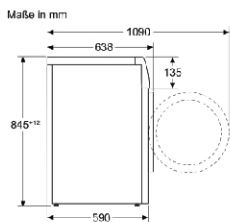

Maße in mm

Máy giặt cửa trước WG44B2070 iQ700 - 9kg

Đặc tính SP

- i-Dos: tự động định lượng bột giặt và nước xả vải thông minh
- Động cơ iQdrive™ được bảo hành 10 năm
- Tải trọng: 9 kg
- Thể tích lồng giặt: 65 lít
- Tốc độ vắt tối đa: 1.400 vòng/phút
- Công nghệ WaterPerfect™ plus: quản lý nước thông minh

Tính năng an toàn

- Cảm biến 3G
- Màn hình LED với khuyến nghị thêm chất tẩy rửa
- Hiển thị thời gian còn lại, trạng thái chương trình và hẹn giờ giặt trễ lên tới 24 giờ
- Các chương trình đặc biệt: nhẹ nhàng/lụa, vắt nhanh 15/30 phút, vệ sinh, ga trải giường, làm sạch trống, đồ hỗn hợp, SmartFinish
- Chức năng: chống vết bẩn (4 loại vết bẩn), ủi ít hơn, tạm dừng+tải đồ, varioSpeed
- Đèn chiếu sáng lồng giặt
- aquaStop² được bảo hành trọn đời trong trường hợp rò rỉ nước do lỗi hệ thống
- Tấm ốp bên hông chống rung

Thông số kỹ thuật

- Khả năng lắp đặt dưới mặt bàn trong đồ nội thất có chiều cao từ 85 cm trở lên
- Tiêu thụ năng lượng trên 100 chu kỳ³: 49kWh
- Lượng nước tiêu thụ mỗi chu kỳ³: 50 lít
- Kích thước (cao x rộng x sâu không tính cửa)
- Kích thước thiết bị: 84,8 x 59,8 x 59 cm

Xuất xứ

DE

Máy giặt cửa trước WG56B2A40 iQ700 - 10 kg

Đặc tính SP

- Động cơ iQdrive™ được bảo hành 10 năm
- Tải trọng: 10 kg
- Thể tích lồng giặt: 70 lít
- Tốc độ tối đa tốc độ quay: 1.600 vòng/phút
- Công nghệ WaterPerfect™ plus: quản lý nước thông minh

Tính năng an toàn

- Cảm biến 3G
- Màn hình LED với khuyến nghị sạc
- Hiển thị thời gian còn lại, trạng thái chương trình và hẹn giờ giặt trễ lên tới 24 giờ
- Các chương trình đặc biệt: sơ mi/kinh doanh, vải mềm/lụa, vắt nhanh 15/30 phút, diệt khuẩn, vệ sinh lồng giặt, đồ hỗn hợp, ga giường, SmartFinish
- Chức năng: chống bám bẩn, ít ủi, tạm dừng+tải, varioSpeed
- Tấm ốp bên chống rung

Thông số kỹ thuật

- Khả năng lắp đặt dưới mặt bàn trong đồ nội thất có chiều cao từ 85 cm trở lên
- Tiêu thụ năng lượng trên 100 chu kỳ³: 51 kWh
- Lượng nước tiêu thụ mỗi chu kỳ³: 52 lít
- Kích thước (cao x rộng x sâu không tính cửa)
- Kích thước thiết bị: 84,5 x 59,8 x 59 cm

Xuất xứ

DE