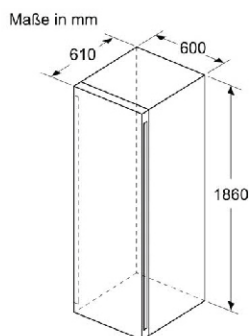

Tủ làm mát rượu vang độc lập KW36KATGA IQ500

Đặc tính SP

- Chiều sáng nội thất sử dụng đèn LED hai vùng
- Kệ gỗ sồi, một kệ có thanh ray dạng ống lồng
- Màn hình kỹ thuật số SoftTouch
- Dung tích: 199 chai (0,75 l)

Tính năng an toàn

- Cửa kính chống tia UV
- Khe nắm mở cửa ẩn
- Hai vùng nhiệt độ độc lập có thể điều chỉnh 5 -20°C

Thông số kỹ thuật

1. Tổng thể tích hữu ích: 370 lít
   - Cửa mở bên trái đảo chiều,
   - Cân nặng: 92.4 kg
   - Tiêu thụ năng lượng: 155 kWh/năm
2. Số đo (cao x rộng x sâu)
3. Kích thước của thiết bị (không có tay cầm): 186 x 60 x 61cm

Xuất xứ

Denmark