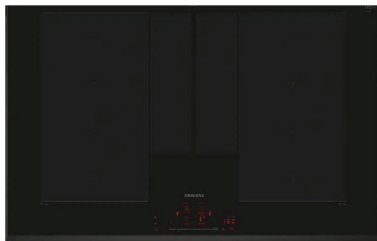

Xuất xứ

Spain

Maße in mm

A: Eintauchtiefe

Bếp từ Siemens EX651HEC1E

Đặc tính SP

- Series IQ700 - 60cm - không viền - 4 vùng nấu (1 vùng Vario)
- VarioInduction Plus: bếp nấu tự động điều chỉnh theo kích thước dụng cụ nấu ăn.
- Điều chỉnh mức năng lượng chỉ bằng một ngón tay - TouchSlider
- Kết nối với điện thoại di động của bạn thông qua Home Connect
- 2 vùng FlexInduction Plus 23 x 40 cm với 2 vùng tăng diện tích sử dụng