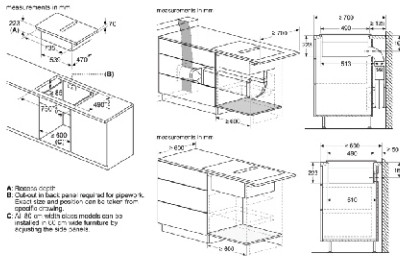

Bếp từ Siemens ED851HQ26E

Đặc tính SP

- Kết nối với điện thoại di động của bạn thông qua Home Connect
- Vận hành thông qua điều khiển lightSlider: 17 mức công suất và 2 mức chuyên sâu (có khả năng rút tự động)
- Động cơ iQDrive™ được bảo hành 10 năm
- Công suất hút tối đa theo UNE/EN 61591: 622 m³/h
- Công suất khai thác tối đa ở mức tối đa, bình thường: 500 m³/h
- Công suất âm thanh ở mức tối đa, bình thường: 69 dB(A)
- Điều khiển tự động cookConnect: điều chỉnh công suất của máy hút mùi tùy theo nhu cầu nấu ăn
- Hoạt động ngắt quãng
- Bộ lọc có thể rửa được bằng máy rửa chén
- Chỉ báo độ bão hòa của bộ lọc than hoạt tính
- Hai mức độ an toàn chống tràn chất lỏng: bình thứ nhất 200 ml và bình thứ hai 700 ml, an toàn với máy rửa chén và dễ dàng tiếp cận
- Tự động ngắt kết nối theo thời gian
- Khả năng lắp đặt trong hệ thống tuần hoàn không cần ống dẫn (phụ kiện đi kèm theo tiêu chuẩn)
- Có thể lắp đặt trong hệ thống tuần hoàn có ống dẫn hoặc có cửa thoát khí ra bên ngoài (cần mua thêm phụ kiện)

Tính năng an toàn

- Control touchSlider Plus với 17 mức công suất
- 4 vùng cảm ứng kết hợp 21 x 19 cm với chức năng tăng tốc và tăng tốc ngắt
- Chức năng: tạm dừng, khởi động nhanh, bộ nhớ, tắt tiếng, mục yêu thích của tôi
- Kiểm soát nhiệt độ dầu FryingSensor Pro với 11 cấp độ
- Lập trình thời gian và cảnh báo âm thanh cho từng vùng thông qua Home Connect
- An toàn cho trẻ em
- Tự động ngắt kết nối an toàn

Thông số kỹ thuật

- Tổng công suất: 7,4 kW
- Hiệu điện thế: 220-240V; Tần số: 50-60Hz; 16A
- Chiều dài dây nguồn: 110,0 cm
- Kích thước sản phẩm (Cao x Rộng x Sâu): 802 x 522 x 223 mm
- Kích thước lắp đặt (Cao x Rộng x Sâu): 750 x 490 x 223mm

Xuất xứ

Spain

Bếp từ Domino Siemens EX375FXB1E

Đặc tính SP