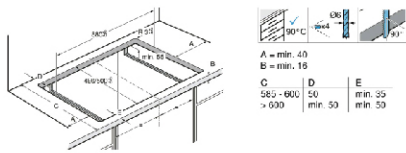

Bếp từ Siemens EX975LXC1E - 5 vùng nấu linh hoạt

Đặc tính SP

- Kết nối với điện thoại di động của bạn thông qua Home Connect
- Tính năng tùy chọn qua ứng dụng: đồng bộ với chuông, tải xuống các thực đơn bổ sung, chẩn đoán từ xa và điều khiển bằng giọng nói
- Điều khiển LightSlider với 17 mức công suất
- 3 vùng cảm ứng với chức năng Boost và shortBoost:
  - 2 vùng cảm ứng linh hoạt 23 x 40 cm
  - 1 vùng ba cực lớn 32 cm
- Đồng bộ máy hút
- Chức năng: PowerMove, QuickStart, bộ nhớ, dọn dẹp, giữ ấm, tắt tiếng
- Kiểm soát nhiệt độ dầu FryingSensor với 5 cấp độ
- Chỉ số tiêu thụ năng lượng

Tính năng an toàn

- Lập trình thời gian và cảnh báo âm thanh cho từng vùng
- Đồng hồ bấm giờ
- An toàn cho trẻ em
- Tự động ngắt kết nối an toàn
- Tổng công suất bo mạch bị giới hạn
- Sự kết hợp hoàn hảo với tấm thiết kế TopClass

Thông số kỹ thuật

- Tổng công suất: 11,1kW
- Hiệu điện thế: 220-240V; Tần số: 50-60Hz; 16A
- Chiều dài dây nguồn: 1,2 m
- Kích thước sản phẩm (Cao x Rộng x Sâu): 912 x 520 mm
- Kích thước lắp đặt (Cao x Rộng x Sâu): 880 x 490 mm

Xuất xứ

Spain