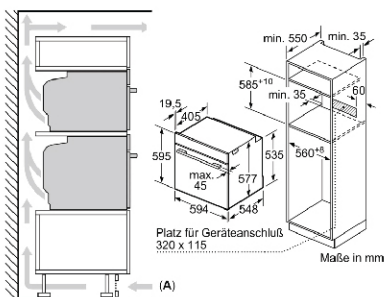

Thông số kỹ thuật

- Tổng công suất: 1220 W
- Hiệu điện thế: 220-240V; Tần số: 50-60Hz; 16A
- Chiều dài dây nguồn: 1,75m
- Kích thước thiết bị (Cao x Rộng x Sâu): 382 x 594 x 318 mm
- Kích thước lắp đặt (Cao x Rộng x Sâu): 362-382x560-568x300mm

Thông số kỹ thuật

- Tổng công suất: 1220W
- Hiệu điện thế: 220-240V; Tần số: 50-60Hz; 10A
- Chiều dài dây nguồn: 1,75 m
- Kích thước sản phẩm (Cao x Rộng x Sâu): 382x594x318mm
- Kích thước lắp đặt (Cao x Rộng x Sâu): 362-365x560x300 mm

Thông số kỹ thuật

- Số đo (cao x rộng x sâu)
- Kích thước thiết bị: 595 x 594 x 548 mm
 - Kích thước hốc: 585x595x560-568x550mm

Xuất xứ

Einbau von zwei Geräten übereinander
Luftaustausch

A: Luftaustritt $\geq 200 \text{ cm}^2$

Thông số kỹ thuật

- Số đo (cao x rộng x sâu)
- Kích thước thiết bị: 595 x 594 x 548 mm
 - Kích thước hốc: 585-595x560-568x550mm

Xuất xứ

🌐 Thiết bị nhà bếp

Bếp

**Nhà bếp không có bếp không phải là nhà
Yêu chỉ cần trong khoảnh khắc,
nhưng để thương thì cần nhiều
thời gian. Đó chính là nơi khởi
nguồn cảm xúc.**