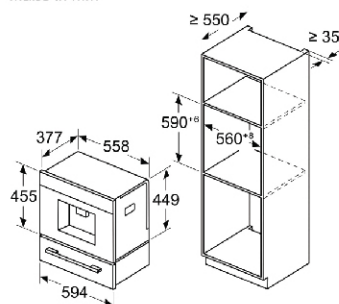

Xuất xứ

Slovakia

Maße in mm