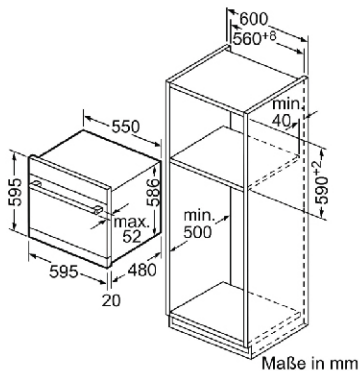

Xuất xứ

Poland

Máy rửa chén độc lập SR23EW24KE iQ300 - 45cm

Đặc tính SP

- Kết nối với điện thoại di động của bạn thông qua Home Connect
- Các tùy chọn nổi bật thông qua ứng dụng: trợ lý, nguồn, tải xuống các chương trình bổ sung, chẩn đoán từ xa và điều khiển bằng giọng nói*
- Công suất: 10 chương trình rửa
- Màn hình hiển thị kỹ thuật số

Tính năng an toàn

- Công suất: 10 bộ bàn ăn
- Màn hình hiển thị kỹ thuật số
- 6 chương trình rửa: Eco 50°C, tự động, chuyên sâu 70°C, 1 giờ 65°C, nhanh 45°C, rửa sơ bộ
- Cài đặt ưa thích
- 3 chức năng: vùng chuyên sâu, làm sạch nâng cao, varioSpeed+
- Chức năng im lặng theo yêu cầu thông qua ứng dụng HC • Cửa mở tự động Mở khô

Thông số kỹ thuật

- Lượng nước tiêu thụ mỗi chu kỳ: 8,9 lít
- Tiêu thụ năng lượng trên 100 chu kỳ: 59 kW/h
- Máy rửa chén cực kỳ êm: 44 dB
- Kích thước (cao x rộng x sâu) tính bằng mm
- Kích thước thiết bị: 845 x 450 x 600