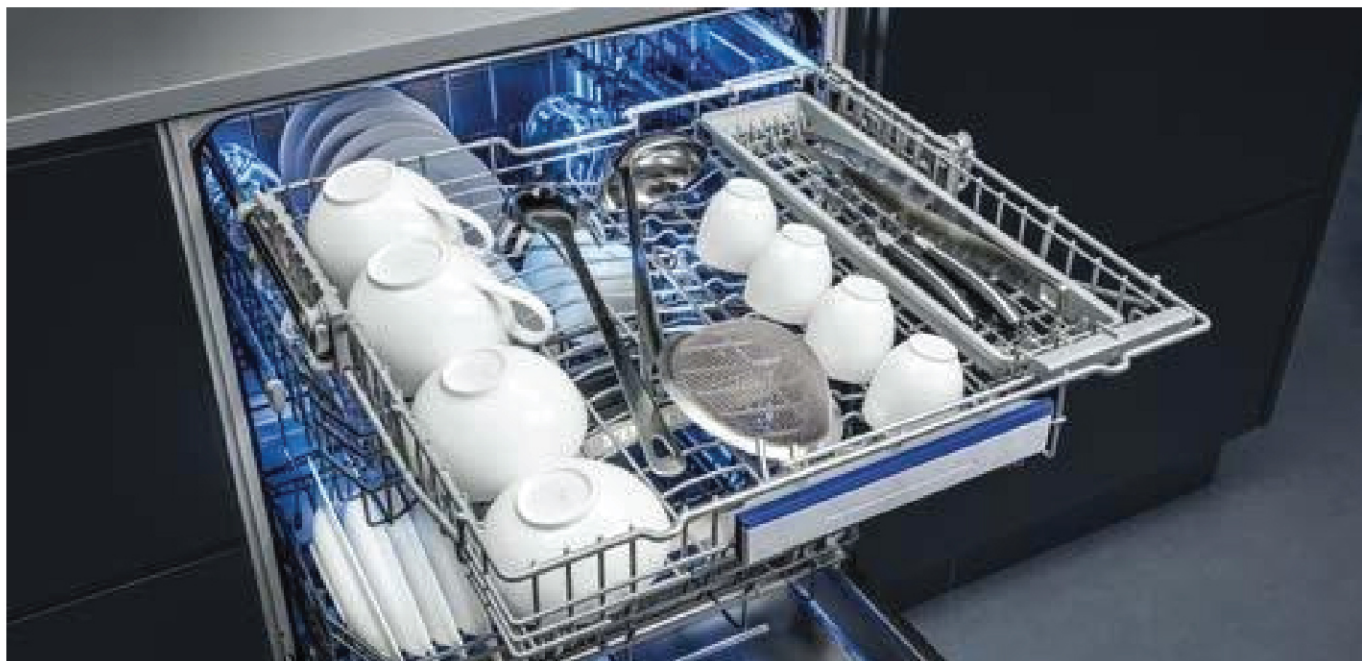

Mọi thứ đều vừa vặn, ngay cả bát đĩa lớn nhất

Máy rửa chén XXI cao 86,5cm cung cấp dung tích bên trong nhiều hơn 10% so với máy rửa chén kích thước tiêu chuẩn, cho phép đặt các dụng cụ và bát đĩa lớn hơn có đường kính lên tới 33cm vào giỏ.

Nhờ hệ thống RackMatic, giỏ phía trên có thể điều chỉnh được tọa độ cao. Khả năng điều chỉnh này cùng với các thanh và miếng gấp khác nhau mang đến sự linh hoạt hoàn hảo trong việc sắp xếp bộ đồ ăn của bạn. Tất cả các bộ phận chuyển động đều được đánh dấu màu xanh lam để việc sử dụng chúng hoàn toàn trực quan.

Chọn xem bạn muốn đặt dao kéo của mình dễ dàng vào giỏ ở giỏ dưới hay sắp xếp hoàn hảo trong khay thứ ba. Phụ kiện tùy chọn này thay thế khay thứ ba và cho phép bạn đặt các đồ dùng nhà bếp lớn hơn, chẳng hạn như cốc hoặc thìa, để lại nhiều không gian lưu trữ hơn cho các giỏ còn lại. Ở đúng khu vực bạn có thể cất dao an toàn hơn. Khu vực này có thể được di chuyển để đặt ly cao hơn hoặc ly thủy tinh ở giỏ phía trên.