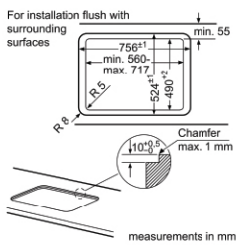

Bếp gas EP7A6QB90 - 5 vùng nấu

Đặc tính SP

- 5 đầu đốt gas
- Phía sau bên phải: đầu đốt mạnh mẽ 3 kW
- Bên trái: Đầu đốt chảo 4 kW
- Giữa: đầu đốt tiêu chuẩn 1,75 kW
- Ở giữa phía trước: đầu đốt tiết kiệm năng lượng 1 kW
- Phía trước bên phải: đầu đốt bình thường 1,75 kW
- Bề mặt gốm thủy tinh chịu nhiệt cao
- stepFlame: điều khiển chính xác 9 mức công suất ngọn lửa
- Biomethane tái tạo: năng lượng xanh cho bếp nấu ăn của bạn
- Đánh lửa điện tích hợp vào bộ điều khiển
- Kính cường lực dễ lau chùi
- Vỉ nướng bằng gang
- Phụ kiện đi kèm:
- Bao gồm kim phun khí butan

Tính năng an toàn

- Bảo vệ chống rò rỉ gas bằng cấu trúc chứa cháy nhiệt điện
- Khóa an toàn GasStop
- Chỉ báo nhiệt dư
- Chuẩn bị cho khí tự nhiên
- Tắm tương thích với khí metan sinh học tái tạo sử dụng kim phun khí tự nhiên

Thông số kỹ thuật

- Kích thước sản phẩm (Cao x Rộng x Sâu): 590x520mm
- Kích thước lắp đặt (Cao x Rộng x Sâu): 560 x 490 mm

Xuất xứ

Spain

Bếp gas EP6A6CB20 - 3 vùng nấu

Đặc tính SP

- 3 đầu đốt gas:
- Bên trái: Đầu đốt chảo lên tới 4 kW
- Phía sau bên phải: đầu đốt nhanh lên tới 3 kW
- Phía trước bên phải: đầu đốt phụ lên tới 1 kW
- stepFlame: điều khiển chính xác 9 mức công suất ngọn lửa
- Đánh lửa điện tích hợp vào bộ điều khiển
- Kính cường lực dễ lau chùi
- Vỉ nướng bằng gang
- Phụ kiện đi kèm:
- Bao gồm kim phun khí butan

Tính năng an toàn

- Khóa an toàn GasStop
- Khả năng lắp đặt trên mặt bàn hoặc trên mặt phẳng
- Sử dụng được khí gas tự nhiên
- Thiết bị tương thích với khí metan sinh học tái tạo sử dụng kim phun khí tự nhiên

Thông số kỹ thuật

- Kích thước sản phẩm (Cao x Rộng x Sâu): 590x520mm
- Kích thước lắp đặt (Cao x Rộng x Sâu): 560 x 490 mm

Xuất xứ

Spain