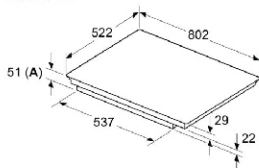

Maße in mm

A: Eintauchtiefe

Bếp từ Siemens EX65KHYC1E

Đặc tính SP

- Series IQ700 - 60cm - không viền - 4 vùng nấu (2 vùng Vario)
- VarioInduction Plus: bếp nấu tự động điều chỉnh theo kích thước dụng cụ nấu ăn.
- Điều chỉnh mức năng lượng chỉ bằng một ngón tay - TouchSlider
- Kết nối với điện thoại di động của bạn thông qua Home Connect
- 2 vùng FlexInduction Plus 23 x 40 cm với 2 vùng tăng diện tích sử dụng

Tính năng an toàn

- Chức năng: flexMotion, powerMove, quickStart, bộ nhớ, làm sạch, giữ ấm, tắt tiếng, trợ lý công thức nấu ăn
- Cảm biến nấu ăn
- Kiểm soát nhiệt độ dầu FryingSensor với 5 cấp độ
- Chỉ số tiêu thụ năng lượng
- Lập trình thời gian và cảnh báo âm thanh cho từng vùng
- Đồng hồ hẹn giờ
- An toàn cho việc tự động ngắt kết nối an toàn cho trẻ em

Thông số kỹ thuật

- Tổng công suất: 7,4 kW
- Hiệu điện thế: 220-240V; Tần số: 50-60Hz; 16A
- Chiều dài dây nguồn: 1,2 m
- Kích thước sản phẩm (Cao x Rộng x Sâu): 51x592x522mm
- Kích thước lắp đặt (Cao x Rộng x Sâu): 51x560-560x490-500mm"

Xuất xứ

Spain

Maße in mm

A: Eintauchtiefe

Bếp từ Siemens EX651HEC1E

Đặc tính SP

- Series IQ700 - 60cm - không viền - 4 vùng nấu (1 vùng Vario)
- VarioInduction Plus: bếp nấu tự động điều chỉnh theo kích thước dụng cụ nấu ăn.
- Điều chỉnh mức năng lượng chỉ bằng một ngón tay - TouchSlider
- Kết nối với điện thoại di động của bạn thông qua Home Connect
- 2 vùng FlexInduction Plus 23 x 40 cm với 2 vùng tăng diện tích sử dụng

Tính năng an toàn

- Chức năng: flexMotion, powerMove, quickStart, bộ nhớ, làm sạch, giữ ấm, tắt tiếng, trợ lý công thức nấu ăn
- Cảm biến nấu ăn
- Kiểm soát nhiệt độ dầu FryingSensor với 5 cấp độ
- Chỉ số tiêu thụ năng lượng
- Lập trình thời gian và cảnh báo âm thanh cho từng vùng
- Đồng hồ hẹn giờ
- An toàn cho việc tự động ngắt kết nối an toàn cho trẻ em.

Thông số kỹ thuật