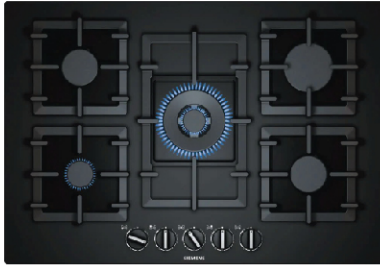

Bếp gas EP7A6QB90 - 5 vùng nấu

Đặc tính SP

- 5 đầu đốt gas
- Phía sau bên phải: đầu đốt mạnh mẽ 3 kW
- Bên trái: Đầu đốt chảo 4 kW
- Giữa: đầu đốt tiêu chuẩn 1,75 kW
- Ở giữa phía trước: đầu đốt tiết kiệm năng lượng 1 kW
- Phía trước bên phải: đầu đốt bình thường 1,75 kW
- Bề mặt gốm thủy tinh chịu nhiệt cao
- stepFlame: điều khiển chính xác 9 mức công suất ngọn lửa
- Biomethane tái tạo: năng lượng xanh cho bếp nấu ăn của bạn
- Đánh lửa điện tích hợp vào bộ điều khiển
- Kính cường lực dễ lau chùi
- Vỉ nướng bằng gang
- Phụ kiện đi kèm:
- Bao gồm kim phun khí butan

Tính năng an toàn

- Bảo vệ chống rò rỉ gas bằng cấu trúc chứa cháy nhiệt điện
- Khóa an toàn GasStop
- Chỉ báo nhiệt dư
- Chuẩn bị cho khí tự nhiên
- Tắm tương thích với khí metan sinh học tái tạo sử dụng kim phun khí tự nhiên

Thông số kỹ thuật

- Kích thước sản phẩm (Cao x Rộng x Sâu): 590x520mm
- Kích thước lắp đặt (Cao x Rộng x Sâu): 560 x 490 mm

Xuất xứ

Spain

Bếp gas EP6A6CB20 - 3 vùng nấu

Đặc tính SP

- 3 đầu đốt gas:
- Bên trái: Đầu đốt chảo lên tới 4 kW
- Phía sau bên phải: đầu đốt nhanh lên tới 3 kW
- Phía trước bên phải: đầu đốt phụ lên tới 1 kW
- stepFlame: điều khiển chính xác 9 mức công suất ngọn lửa
- Đánh lửa điện tích hợp vào bộ điều khiển
- Kính cường lực dễ lau chùi
- Vỉ nướng bằng gang
- Phụ kiện đi kèm:
- Bao gồm kim phun khí butan

Tính năng an toàn

- Khóa an toàn GasStop
- Khả năng lắp đặt trên mặt bàn hoặc trên mặt phẳng
- Sử dụng được khí gas tự nhiên
- Thiết bị tương thích với khí metan sinh học tái tạo sử dụng kim phun khí tự nhiên

Thông số kỹ thuật

- Kích thước sản phẩm (Cao x Rộng x Sâu): 590x520mm
- Kích thước lắp đặt (Cao x Rộng x Sâu): 560 x 490 mm

Xuất xứ

Spain