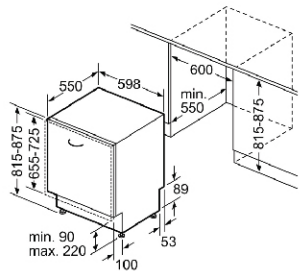

ⁿ Steckdose
( ) Werte mit Verlängerungsatz