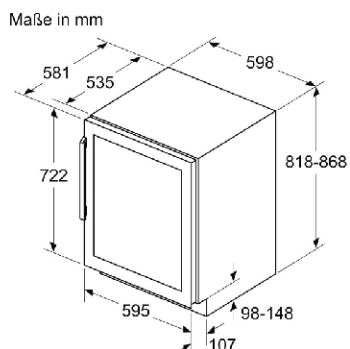

Tủ làm mát rượu vang âm tường KU21WAHG0 IQ500

Đặc tính SP

- Chiều sáng nội thất sử dụng đèn LED hai vùng
- Màn hình kỹ thuật số SoftTouch
- Dung tích: 44 chai (0,75 l)

Tính năng an toàn

- Cửa kính chống tia UV
- Tay cầm bên ngoài
- Hai vùng nhiệt độ độc lập có thể điều chỉnh

Thông số kỹ thuật

1. Tổng thể tích hữu ích: 120 lít
   - Cửa mở bên phải, đảo chiều
   - Cân nặng: 41.0 kg
   - Tiêu thụ năng lượng: 130 kWh/năm
2. Số đo (cao x rộng x sâu)
3. Kích thước của thiết bị (không có tay cầm): 81,8 x 59,8 x 58,1cm

Xuất xứ

Denmark