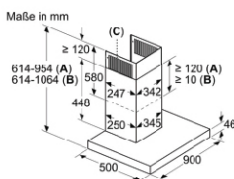

Xuất xứ

Germany

A: Abluft
B: Umluft
C: Luftaustritt - Schlitze bei Abluft nach unten montieren