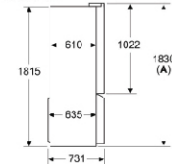

**Tủ lạnh 4 cửa
KF96DPXE A**

Đặc tính SP

- Kết nối với điện thoại di động của bạn thông qua Home Connect
- Các tùy chọn nổi bật thông qua ứng dụng: báo động cửa mở và cắt điện
- Động cơ biến tần
- Đèn LED chiếu sáng nội thất tủ lạnh và tủ đông
- Bảng điều khiển phía sau có đèn nền
- Màn hình cảm ứng tích hợp kỹ thuật số ở cửa
- Nước, đá viên và bình đựng đá cất nhỏ. Bao gồm bộ lọc nước và ống kết nối

Tính năng an toàn

- Chức năng "Siêu làm mát" và "siêu đóng băng" với khả năng ngắt kết nối tự động
- Chức năng đặc biệt: chế độ nghỉ phép, chế độ sinh thái và chức năng khóa
- hyperFresh - Ngăn có chức năng kiểm soát độ ẩm cho trái cây và rau củ -~0°C ngăn đọng thịt, cá.
- khay đa dụng có thể điều chỉnh độ cao
- 2 ngăn kéo bigBox dung tích lớn

Thông số kỹ thuật

- Tiêu thụ năng lượng: 327 kWh/năm
- Tổng thể tích hữu ích: 574 lít
- Số đo (cao x rộng x sâu)
- Kích thước thiết bị: 183 x 90,5 x 73,1 cm

Xuất xứ

China

**Tủ lạnh 4 cửa Kiểu Pháp
KF96DPPE A**

Đặc tính SP

- Kết nối với điện thoại di động của bạn thông qua Home Connect
- Các tùy chọn nổi bật thông qua ứng dụng: báo động cửa mở và cắt điện
- Động cơ biến tần
- Đèn LED chiếu sáng nội thất tủ lạnh và tủ đông
- Bảng điều khiển phía sau có đèn nền
- Màn hình cảm ứng tích hợp kỹ thuật số ở cửa
- Nước, đá viên và bình đựng đá cất nhỏ. Bao gồm bộ lọc nước và ống kết nối

Tính năng an toàn

- Chức năng "Siêu làm mát" và "siêu đóng băng" với khả năng ngắt kết nối tự động
- Chức năng đặc biệt: chế độ nghỉ phép, chế độ sinh thái và chức năng khóa
- hyperFresh - Ngăn có chức năng kiểm soát độ ẩm cho trái cây và rau củ - 0°C ngăn đọng thịt, cá.
- Trang bị nội thất viền crom
- khay đựng kính an toàn
- khay đa dụng có thể điều chỉnh độ cao
- 2 ngăn kéo bigBox dung tích lớn

Thông số kỹ thuật

- Tiêu thụ năng lượng: 327 kWh/năm
- Tổng thể tích hữu ích: 574 lít
- Số đo (cao x rộng x sâu)
- Kích thước thiết bị: 183 x 90,5 x 73,1 cm

Xuất xứ

China