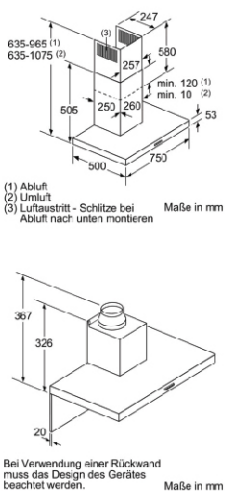

Thông số kỹ thuật

- Số đo (rộng x sâu)
- Mặt cắt: 900 x 500 mm

Xuất xứ

Germany

Máy hút mùi treo tường LC77BHM50 iQ300 - 75cm

Đặc tính SP

- Điều khiển cảm ứng
- Bộ lọc bằng thép không gỉ có thể rửa bằng máy rửa chén
- 4 công suất khai thác
- Sức mạnh mẽ với khả năng rút lại tự động