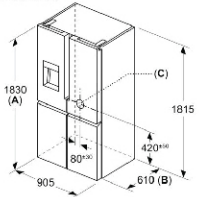

Maße in mm

Maße in mm