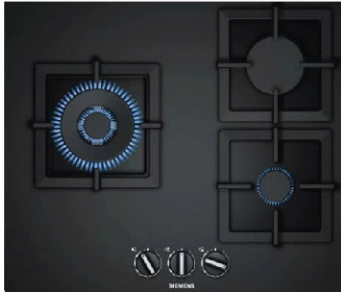

Thông số kỹ thuật

- Kích thước sản phẩm (Cao x Rộng x Sâu): 590x520mm
- Kích thước lắp đặt (Cao x Rộng x Sâu): 560 x 490 mm

Xuất xứ

Spain

Bếp gas EP6A6CB20 - 3 vùng nấu

Đặc tính SP

- 3 đầu đốt gas:
- Bên trái: Đầu đốt chảo lên tới 4 kW
- Phía sau bên phải: đầu đốt nhanh lên tới 3 kW
- Phía trước bên phải: đầu đốt phụ lên tới 1 kW
- stepFlame: điều khiển chính xác 9 mức công suất ngọn lửa
- Đánh lửa điện tích hợp vào bộ điều khiển
- Kính cường lực dễ lau chùi
- Vỉ nướng bằng gang
- Phụ kiện đi kèm:
- Bao gồm kim phun khí butan