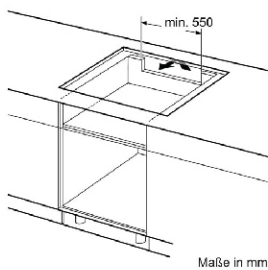

Xuất xứ

Spain