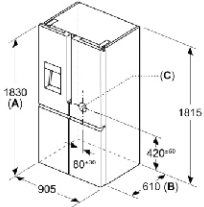

Maße in mm

**Tủ lạnh 4 cửa
KF96DPXE A**

Đặc tính SP

- Kết nối với điện thoại di động của bạn thông qua Home Connect
- Các tùy chọn nổi bật thông qua ứng dụng: báo động cửa mở và cắt điện
- Động cơ biến tần
- Đèn LED chiếu sáng nội thất tủ lạnh và tủ đông
- Bảng điều khiển phía sau có đèn nền
- Màn hình cảm ứng tích hợp kỹ thuật số ở cửa
- Nước, đá viên và bình đựng đá cất nhỏ. Bao gồm bộ lọc nước và ống kết nối

Tính năng an toàn

- Chức năng "Siêu làm mát" và "siêu đóng băng" với khả năng ngắt kết nối tự động
- Chức năng đặc biệt: chế độ nghỉ phép, chế độ sinh thái và chức năng khóa
- hyperFresh - Ngăn có chức năng kiểm soát độ ẩm cho trái cây và rau củ -~0°C ngăn đọng thịt, cá.
- khay đa dụng có thể điều chỉnh độ cao
- 2 ngăn kéo bigBox dung tích lớn

Thông số kỹ thuật

- Tiêu thụ năng lượng: 327 kWh/năm
- Tổng thể tích hữu ích: 574 lít
- Số đo (cao x rộng x sâu)
- Kích thước thiết bị: 183 x 90,5 x 73,1 cm

Xuất xứ

China

**Tủ lạnh 4 cửa Kiểu Pháp
KF96DPPE A**

Đặc tính SP

- Kết nối với điện thoại di động của bạn thông qua Home Connect
- Các tùy chọn nổi bật thông qua ứng dụng: báo động cửa mở và cắt điện
- Động cơ biến tần
- Đèn LED chiếu sáng nội thất tủ lạnh và tủ đông
- Bảng điều khiển phía sau có đèn nền
- Màn hình cảm ứng tích hợp kỹ thuật số ở cửa
- Nước, đá viên và bình đựng đá cất nhỏ. Bao gồm bộ lọc nước và ống kết nối

Tính năng an toàn

- Chức năng "Siêu làm mát" và "siêu đóng băng" với khả năng ngắt kết nối tự động
- Chức năng đặc biệt: chế độ nghỉ phép, chế độ sinh thái và chức năng khóa
- hyperFresh - Ngăn có chức năng kiểm soát độ ẩm cho trái cây và rau củ - 0°C ngăn đọng thịt, cá.
- Trang bị nội thất viền crom
- khay đựng kính an toàn
- khay đa dụng có thể điều chỉnh độ cao
- 2 ngăn kéo bigBox dung tích lớn

Thông số kỹ thuật

- Tiêu thụ năng lượng: 327 kWh/năm
- Tổng thể tích hữu ích: 574 lít
- Số đo (cao x rộng x sâu)
- Kích thước thiết bị: 183 x 90,5 x 73,1 cm

Xuất xứ

China