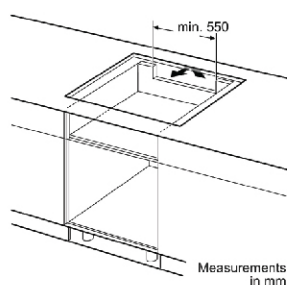

Bếp từ Siemens EX875LYC1E

Đặc tính SP

- Series: IQ700
- Kết nối với điện thoại di động của bạn thông qua Home Connect
- Các tùy chọn nổi bật qua ứng dụng: đồng bộ hóa với chuông, tải xuống các công thức nấu ăn bổ sung, chẩn đoán từ xa và điều khiển bằng giọng nói
- Điều khiển TFT touchPlus với 17 mức công suất
- 2 vùng cảm ứng có chức năng boost và shortBoost:
- 2 vùng flexInduction Plus 23 x 40 cm với 2 vùng tăng diện tích sử dụng

Tính năng an toàn

- Chức năng: flexMotion, powerMove, quickStart, bộ nhớ, làm sạch, giữ ấm, tắt tiếng, trợ lý công thức nấu ăn
- Cảm biến nấu ăn
- Kiểm soát nhiệt độ dầu FryingSensor với 5 cấp độ
- Chỉ số tiêu thụ năng lượng
- Lập trình thời gian và cảnh báo âm thanh cho từng vùng
- Đồng hồ hẹn giờ
- An toàn cho việc tự động ngắt kết nối an toàn cho trẻ em.

Thông số kỹ thuật

- Tổng công suất: 7,4kW
- Hiệu điện thế: 220-240V; Tần số: 50-60Hz; 16A
- Chiều dài dây nguồn: 1,2m
- Kích thước sản phẩm (Cao x Rộng x Sâu): 812 x 520mm
- Kích thước lắp đặt (Cao x Rộng x Sâu): 780/750 x 490 mm

Xuất xứ

Spain

Bếp từ âm tủ Siemens EX85KHYC1E

Đặc tính SP

- Series IQ700, 80 cm - không viền - 4 vùng nấu (2 vùng Vario)
- VariInduction Plus: bếp nấu tự động điều chỉnh theo kích thước dụng cụ nấu ăn.
- Điều chỉnh mức năng lượng chỉ bằng một ngón tay.
- Kết nối với điện thoại di động của bạn thông qua Home Connect
- 2 vùng FlexInduction Plus 23 x 40 cm với 2 vùng tăng diện tích sử dụng

Tính năng an toàn

- Chức năng: flexMotion, powerMove, quickStart, bộ nhớ, làm sạch, giữ ấm, tắt tiếng, trợ lý công thức nấu ăn
- Cảm biến nấu ăn
- Kiểm soát nhiệt độ dầu FryingSensor với 5 cấp độ
- Chỉ số tiêu thụ năng lượng
- Lập trình thời gian và cảnh báo âm thanh cho từng vùng
- Đồng hồ hẹn giờ
- An toàn cho việc tự động ngắt kết nối an toàn cho trẻ em.

Thông số kỹ thuật