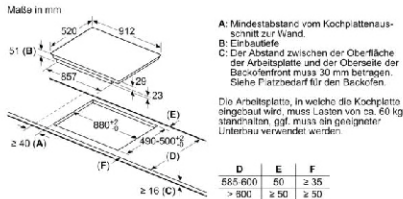

Bếp từ Siemens EX975LXC1E - 5 vùng nấu linh hoạt

Đặc tính SP

- Kết nối với điện thoại di động của bạn thông qua Home Connect
- Tính năng tùy chọn qua ứng dụng: đồng bộ với chuông, tải xuống các thực đơn bổ sung, chẩn đoán từ xa và điều khiển bằng giọng nói
- Điều khiển LightSlider với 17 mức công suất
- 3 vùng cảm ứng với chức năng Boost và shortBoost:
  - 2 vùng cảm ứng linh hoạt 23 x 40 cm
  - 1 vùng ba cực lớn 32 cm
- Đồng bộ máy hút
- Chức năng: PowerMove, QuickStart, bộ nhớ, dọn dẹp, giữ ấm, tắt tiếng
- Kiểm soát nhiệt độ dầu FryingSensor với 5 cấp độ
- Chỉ số tiêu thụ năng lượng

Tính năng an toàn

- Lập trình thời gian và cảnh báo âm thanh cho từng vùng
- Đồng hồ bấm giờ
- An toàn cho trẻ em
- Tự động ngắt kết nối an toàn
- Tổng công suất bo mạch bị giới hạn
- Sự kết hợp hoàn hảo với tấm thiết kế TopClass

Thông số kỹ thuật

- Tổng công suất: 11,1kW
- Hiệu điện thế: 220-240V; Tần số: 50-60Hz; 16A
- Chiều dài dây nguồn: 1,2 m
- Kích thước sản phẩm (Cao x Rộng x Sâu): 912 x 520 mm
- Kích thước lắp đặt (Cao x Rộng x Sâu): 880 x 490 mm

Xuất xứ

Spain