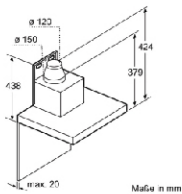

Máy hút mùi treo tường LC91BUR50 iQ700

Đặc tính SP

1. Kết nối với điện thoại di động của bạn thông qua Home Connect
   - Các tùy chọn nổi bật qua ứng dụng: đồng bộ hóa với chuông, chẩn đoán từ xa và điều khiển bằng giọng nói*
   - Động cơ iQdrive™ được bảo hành 10 năm
   - Màn hình điều khiển cảm ứng
   - Bộ lọc bằng thép không gỉ có thể rửa bằng máy rửa chén
   - Chỉ báo bảo hòa nước điện tử
   - Bộ lọc dầu mỡ và than hoạt tính
   - Nội thất bọc thép. Vệ sinh dễ dàng và an toàn
   - 5 công suất hút
   - Sử dụng nhiều năng lượng với khả năng rút tự động
2. Tiện ích tùy chọn
3. Phụ kiện tuần hoàn:
     - -- Bộ tiêu chuẩn: LZ12CBI14
     - -- Bộ chống phấn hoa hiệu quả cao: LZ12CXC56
     - -- Bộ tích hợp lâu dài: LZ10FXJ05

Tính năng an toàn

- Công suất hút tối đa: 964 m³/h (theo UNE/EN 61591)
- Công suất hút cấp 3: 601 m³/h
- Công suất âm thanh mức 3: 64 dB (A)
- Đèn LED có thể điều chỉnh cường độ
- Có thể lắp đặt ở cửa thoát khí bên ngoài hoặc trong tuần hoàn
- Tự động ngắt kết nối theo thời gian

Thông số kỹ thuật

- Kích thước phối (Rộng x Sâu): 898 x 500 mm