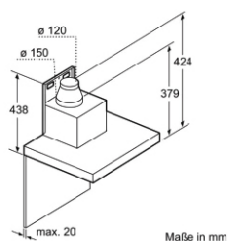

Máy hút mùi treo tường LC97BIP50 iQ500

Đặc tính SP

1. Động cơ iQdrive™ được bảo hành 10 năm
   - touchControl kèm màn hình
   - Bộ lọc bằng thép không gỉ có thể rửa bằng máy rửa chén
   - Chỉ báo bảo hòa điện tử cho bộ lọc dầu mỡ và than hoạt tính
   - Nội thất bọc thép. Vệ sinh dễ dàng và an toàn
   - 5 công suất hút
   - Sức mạnh mẽ với khả năng rút lại tự động
2. Tiện ích tùy chọn
3. Phụ kiện tuần hoàn:
     - -- Bộ tiêu chuẩn: LZ12CBI14
     - -- Bộ chống phấn hoa hiệu quả cao: LZ12CXC56
     - -- Bộ tích hợp lâu dài: LZ10FXJ05

Tính năng an toàn

- Công suất hút tối đa: 843 m³/h (theo UNE/EN61591)
- Công suất hút cấp 3: 430 m³/h
- Công suất âm thanh mức 3: 55 dB (A)
- Đèn LED có thể điều chỉnh cường độ
- Có thể lắp đặt ở cửa thoát khí ra bên ngoài hoặc trong vòng tuần hoàn
- Tự động ngắt kết nối theo thời gian

Thông số kỹ thuật

- Kích thước phối (Rộng x Sâu): 898 x 500 mm

Xuất xứ

Germany