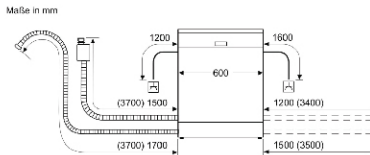

▲ Steckdose
( ) Werte mit Verlängerungssatz

Máy rửa chén độc lập SN25I07CE IQ500 - 60cm

Đặc tính SP

- Kết nối với điện thoại di động của bạn thông qua Home Connect
- Các tùy chọn nổi bật qua ứng dụng: trợ lý nguồn, tải xuống các chương trình bổ sung, chẩn đoán từ xa và điều khiển bằng giọng nói*
- Hệ thống sấy bằng zeolith®
- Hệ thống BrilliantShine: chương trình BrilliantShine và glassZone
- Khay ngăn kéo thứ 3
- Đèn nội thất màu xanh: EmotionLight®
- Thiết bị flexComfort
- Giỏ trên RackMatic có thể điều chỉnh theo 3 độ cao
- Hệ thống trượt tiên tiến ở rổ trên và phanh ở rổ dưới
- Thanh gấp
- Động cơ IQdrive™
- aquaStop** được bảo hành trọn đời trong trường hợp rò rỉ nước do lỗi hệ thống

Tính năng an toàn

- Công suất: 14 bộ bàn ăn
- Màn hình kỹ thuật số
- 8 chương trình giặt: tiết kiệm 50 °C, tự động, chuyên sâu 70 °C, nhanh 60 °C, nhanh 45 °C, BrilliantShine 40 °C, im lặng 50 °C, giặt sơ
- Cài đặt yêu thích
- 3 chức năng: Thêm độ bóng, vùng chuyên sâu, varioSpeed+
- Chức năng im lặng theo yêu cầu thông qua App HomeConnect
- Chương trình vệ sinh máy đặc biệt 2.0
- Trì hoãn việc lập trình bắt đầu lên tới 24 giờ

Thông số kỹ thuật

- Lượng nước tiêu thụ mỗi chu kỳ: 9 lít
- Tiêu thụ năng lượng trên 100 chu kỳ: 65 kW/h
- Máy rửa chén cực kỳ yên tĩnh: 40 dB
- Tiền ích tùy chọn:
  - SZ36RB04 + SZ73100
- Số đo (cao x rộng x sâu) tính bằng mm
- Kích thước thiết bị: 845 x 600 x 600