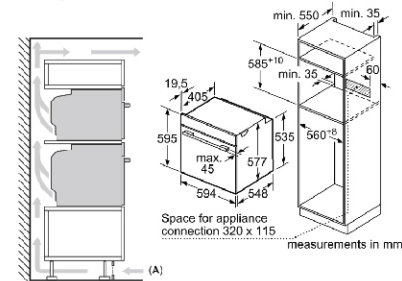

installing two appliances on top of each other
Air exchargo

A: Air inlet $\geq 200 \text{ cm}^2$

Lò nướng kèm hấp HR776G1B1 iQ700

Đặc tính SP

1. Kết nối với điện thoại di động của bạn thông qua Home Connect
   - Các tùy chọn nổi bật thông qua ứng dụng: trợ lý nguồn, tải xuống các công thức nấu ăn bổ sung, chẩn đoán từ xa và điều khiển bằng giọng nói*
   - Màn hình TFT touch Plus
   - Tự làm sạch bằng nhiệt phân với 2 cấp độ làm sạch
   - Trợ lý dọn dẹp ẩm ướt
   - Nấu bằng hơi nước truyền thống: thêm hơi nước với 3 cường độ
   - Chức năng đặc biệt với hơi nước: tái tạo lên men,
   - Bình chứa 1 lít bên ngoài khoang nấu
2. Phụ kiện
3. Phụ kiện đi kèm: khay sâu, khay phẳng, vỉ nướng
   - Phụ kiện tùy chọn: HZ638070. 1 thanh ray kẹp có thể thay đổi độ cao, có thể tháo rời 100% và có thể nhiệt phân

Tính năng an toàn

- Đa chức năng (19 chức năng): perfectCooking 4D, không khí nóng mềm, Nhiệt trên/dưới bình thường và nhẹ nhàng, nhiệt dưới, nhiệt chuyên sâu, chức năng pizza, nướng khí nóng, nướng cao/thấp có thể thay đổi, làm nóng trước món ăn, giữ ấm, nấu nhẹ nhàng ở nhiệt độ thấp, khởi động làm mát, làm nóng trước nhanh
- Tăng cường hơi nước: cung cấp hơi nước chuyên sâu theo yêu cầu trong 3 phút
- cookControl Pro: trợ lý công thức nấu ăn với các đề xuất nấu ăn
- chương trình airFry (có thể tải xuống thông qua Home Connect)
- softMove: đóng mở nhẹ nhàng
- Chiếu sáng nội thất bằng đèn LED

Thông số kỹ thuật

1. Số đo (cao x rộng x sâu)
2. Kích thước thiết bị: 595 x 594 x 548 mm
   - Kích thước hốc: 585x595x560-568x550mm

Xuất xứ