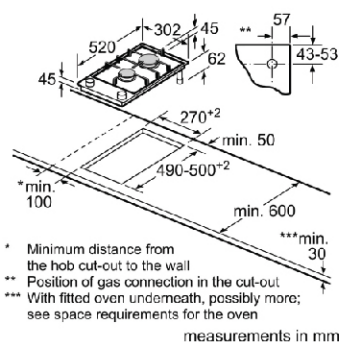

Bếp Gas Domino ER3A6BB70

Đặc tính SP

- 2 đầu đốt gas
  - Phía sau trung tâm: đầu đốt nhanh lên tới 2,8 kW
  - Mặt trước trung tâm: đầu đốt tiêu chuẩn lên tới 1,9 kW
  - stepFlame: điều khiển chính xác 9 mức công suất ngọn lửa
  - Đánh lửa điện tích hợp vào bộ điều khiển
  - Mặt kính gốm dễ lau chùi
  - Vỉ nướng bằng gang có thể rửa bằng máy rửa chén
  - Sự kết hợp hoàn hảo với các bếp gốm thủy tinh có thiết kế đẳng cấp khác của Siemens.
- Phụ kiện đi kèm:
  - Bao gồm kim phun khí butan
  - HZ394301: phụ kiện kết hợp cần thiết để kết hợp với các mẫu topClass khác

Tính năng an toàn

- Khóa an toàn GasStop
- Chỉ báo nhiệt dư
- Chuẩn bị cho khí tự nhiên
- Tắm tương thích với khí metan sinh học tái tạo sử dụng kim phun khí tự nhiên

Thông số kỹ thuật

- Kích thước sản phẩm (Cao x Rộng x Sâu): 302 x 520 mm
- Kích thước lắp đặt (Cao x Rộng x Sâu): 270 x 490 mm

Xuất xứ

Spain