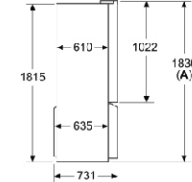

Maße in mm

**Tủ lạnh 4 cửa
KF96DPXE A**

Đặc tính SP

- Kết nối với điện thoại di động của bạn thông qua Home Connect
- Các tùy chọn nổi bật thông qua ứng dụng: báo động cửa mở và cắt điện
- Động cơ biến tần
- Đèn LED chiếu sáng nội thất tủ lạnh và tủ đông
- Bảng điều khiển phía sau có đèn nền
- Màn hình cảm ứng tích hợp kỹ thuật số ở cửa
- Nước, đá viên và bình đựng đá cất nhỏ. Bao gồm bộ lọc nước và ống kết nối

Tính năng an toàn

- Chức năng "Siêu làm mát" và "siêu đóng băng" với khả năng ngắt kết nối tự động
- Chức năng đặc biệt: chế độ nghỉ phép, chế độ sinh thái và chức năng khóa
- hyperFresh - Ngăn có chức năng kiểm soát độ ẩm cho trái cây và rau củ -~0°C ngăn đọng thịt, cá.
- khay đa dụng có thể điều chỉnh độ cao
- 2 ngăn kéo bigBox dung tích lớn

Thông số kỹ thuật

- Tiêu thụ năng lượng: 327 kWh/năm
- Tổng thể tích hữu ích: 574 lít
- Số đo (cao x rộng x sâu)
- Kích thước thiết bị: 183 x 90,5 x 73,1 cm

Xuất xứ

China