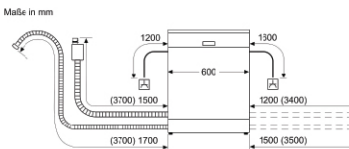

ⁿ Steckdose
( ) Werte mit Verlängerungsatz