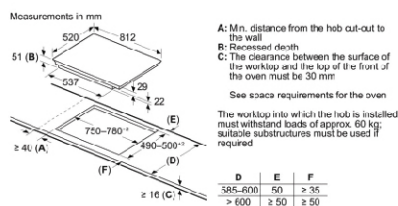

Bếp từ Siemens EX875LYC1E

Đặc tính SP

- Series: IQ700
- Kết nối với điện thoại di động của bạn thông qua Home Connect
- Các tùy chọn nổi bật qua ứng dụng: đồng bộ hóa với chuông, tải xuống các công thức nấu ăn bổ sung, chẩn đoán từ xa và điều khiển bằng giọng nói
- Điều khiển TFT touchPlus với 17 mức công suất
- 2 vùng cảm ứng có chức năng boost và shortBoost:
- 2 vùng flexInduction Plus 23 x 40 cm với 2 vùng tăng diện tích sử dụng

Tính năng an toàn

- Chức năng: flexMotion, powerMove, quickStart, bộ nhớ, làm sạch, giữ ấm, tắt tiếng, trợ lý công thức nấu ăn
- Cảm biến nấu ăn
- Kiểm soát nhiệt độ dầu FryingSensor với 5 cấp độ
- Chỉ số tiêu thụ năng lượng
- Lập trình thời gian và cảnh báo âm thanh cho từng vùng
- Đồng hồ hẹn giờ
- An toàn cho việc tự động ngắt kết nối an toàn cho trẻ em.

Thông số kỹ thuật

- Tổng công suất: 7,4kW
- Hiệu điện thế: 220-240V; Tần số: 50-60Hz; 16A
- Chiều dài dây nguồn: 1,2m
- Kích thước sản phẩm (Cao x Rộng x Sâu): 812 x 520mm
- Kích thước lắp đặt (Cao x Rộng x Sâu): 780/750 x 490 mm

Xuất xứ

Spain

Bếp từ âm tủ Siemens EX85KHYC1E

Đặc tính SP

- Series IQ700, 80 cm - không viền - 4 vùng nấu (2 vùng Vario)
- VariInduction Plus: bếp nấu tự động điều chỉnh theo kích thước dụng cụ nấu ăn.
- Điều chỉnh mức năng lượng chỉ bằng một ngón tay.
- Kết nối với điện thoại di động của bạn thông qua Home Connect
- 2 vùng FlexInduction Plus 23 x 40 cm với 2 vùng tăng diện tích sử dụng

Tính năng an toàn

- Chức năng: flexMotion, powerMove, quickStart, bộ nhớ, làm sạch, giữ ấm, tắt tiếng, trợ lý công thức nấu ăn
- Cảm biến nấu ăn
- Kiểm soát nhiệt độ dầu FryingSensor với 5 cấp độ
- Chỉ số tiêu thụ năng lượng
- Lập trình thời gian và cảnh báo âm thanh cho từng vùng
- Đồng hồ hẹn giờ
- An toàn cho việc tự động ngắt kết nối an toàn cho trẻ em.

Thông số kỹ thuật