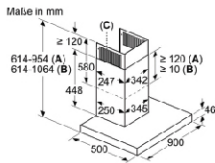

Máy hút mùi treo tường LC91BUR50 iQ700

Đặc tính SP

1. Kết nối với điện thoại di động của bạn thông qua Home Connect
   - Các tùy chọn nổi bật qua ứng dụng: đồng bộ hóa với chuông, chẩn đoán từ xa và điều khiển bằng giọng nói*
   - Động cơ iQdrive™ được bảo hành 10 năm
   - Màn hình điều khiển cảm ứng
   - Bộ lọc bằng thép không gỉ có thể rửa bằng máy rửa chén
   - Chỉ báo bảo hòa nước điện tử
   - Bộ lọc dầu mỡ và than hoạt tính
   - Nội thất bọc thép. Vệ sinh dễ dàng và an toàn
   - 5 công suất hút
   - Sử dụng nhiều năng lượng với khả năng rút tự động
2. Tiện ích tùy chọn
3. Phụ kiện tuần hoàn:
     - -- Bộ tiêu chuẩn: LZ12CBI14
     - -- Bộ chống phấn hoa hiệu quả cao: LZ12CXC56
     - -- Bộ tích hợp lâu dài: LZ10FXJ05

Tính năng an toàn

- Công suất hút tối đa: 964 m³/h (theo UNE/EN 61591)
- Công suất hút cấp 3: 601 m³/h
- Công suất âm thanh mức 3: 64 dB (A)
- Đèn LED có thể điều chỉnh cường độ
- Có thể lắp đặt ở cửa thoát khí bên ngoài hoặc trong tuần hoàn
- Tự động ngắt kết nối theo thời gian

Thông số kỹ thuật

- Kích thước phối (Rộng x Sâu): 898 x 500 mm