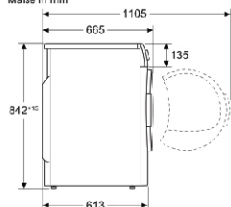

Máy sấy quần áo WQ45B2B40 iQ700 - 9 kg

Đặc tính SP

1. Máy sấy bơm nhiệt
   - Khối lượng sấy 9 kg
   - Màu trắng
2. Phụ kiện
3. Bao gồm: giỏ đựng đồ len có thể tháo rời, dép và quần áo đặc biệt, ống nối cống
   - Tùy chọn: bộ nối WZ27400 (có bàn tháo rời), WZ27410 (không có bàn)

Tính năng an toàn

- Bình ngưng tự làm sạch
- Kết nối với điện thoại di động của bạn thông qua Home Connect
- SmartFinish - sử dụng hơi nước nhẹ nhàng để giảm nếp nhăn.

Thông số kỹ thuật

- Kích thước (cao x rộng x sâu không tính cửa)
- Kích thước của thiết bị: 84,2 x 59,8 x 61,3 cm

Xuất xứ

PL