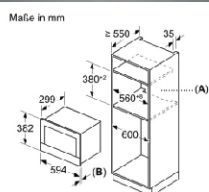

Xuất xứ

France

A: Rückwand offen
B: 19,5 mm

Maße in mm