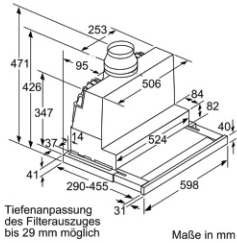

Máy hút mùi âm tủ LI67SA671 iQ700 - 60cm

Đặc tính SP

- Động cơ iQdrive™ được bảo hành 10 năm
- Hệ thống điều khiển điện tử
- Bộ lọc bằng thép không gỉ có thể rửa bằng máy rửa chén
- 4 mức công suất
- Công suất mạnh mẽ với khả năng rút tự động

Tính năng an toàn

- Công suất hút tối đa: 728 m³/h (theo tiêu chuẩn UNE/EN 61591)
- Công suất hút cấp 3: 399 m³/h
- Công suất âm thanh mức 3: 53 dB (A)

Thông số kỹ thuật

- Số đo (cao x rộng x sâu không có/có nắp đậy)
- Thiết bị: 426 x 598 x 290/458 mm
- Âm tường: 385 x 524 x 290 mm*