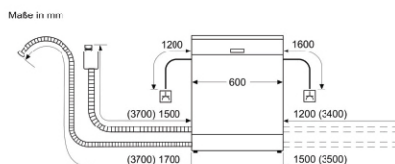

Xuất xứ

Germany

▲ Steckdose
( ) Werte mit Verlängerungssatz

Máy rửa chén độc lập SN55YS00CE IQ500 - 60cm

Đặc tính SP

- Kết nối với điện thoại di động của bạn thông qua Home Connect
- Các tùy chọn nổi bật qua ứng dụng: trợ lý nguồn, tải xuống các chương trình bổ sung, chẩn đoán từ xa và điều khiển bằng giọng nói*
- Hệ thống sấy bằng zeolith®
- Hệ thống BrilliantShine: chương trình BrilliantShine và glassZone
- Khay ngăn kéo thứ 3
- Đèn nội thất màu xanh: EmotionLight®
- Thiết bị flexComfort
- Giỏ trên RackMatic có thể điều chỉnh theo 3 độ cao
- Hệ thống trượt tiên tiến ở rổ trên và phanh ở rổ dưới
- Thanh gấp
- Động cơ IQdrive™
- aquaStop** được bảo hành trọn đời trong trường hợp rò rỉ nước do lỗi hệ thống

Tính năng an toàn

- Công suất: 14 bộ bàn ăn
- Màn hình hiển thị kỹ thuật số
- 6 chương trình rửa: Eco 50 °C, tự động, chuyên sâu 70 °C, 1 giờ 65 °C, nhanh 45 °C, rửa sơ bộ
- Cài đặt ưa thích
- 3 chức năng: vùng chuyên sâu, làm sạch nâng cao, varioSpeed+
- Chức năng im lặng theo yêu cầu thông qua ứng dụng Home Connect.
- Cửa mở tự động DryOpen

Thông số kỹ thuật

- Tiêu thụ năng lượng trên 100 chu kỳ: 65 kW/h
- Máy rửa chén cực kỳ yên tĩnh: 40 dB
- Hiệu điện thế: 220-240V; Tần số: 50-60Hz; 16A
- Kích thước sản phẩm (Cao x Rộng x Sâu): 815 x 598 x 573mm

Xuất xứ

Germany