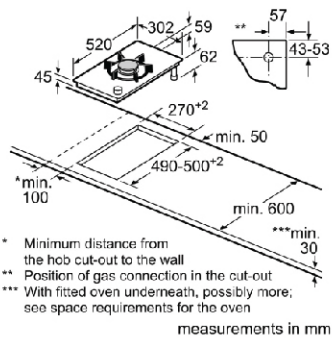

Bếp Gas Domino ER3A6AB70

Đặc tính SP

- Đầu đốt gas:
  - Trung tâm: Đầu đốt chảo lên tới 6 kW
  - 1 Đầu đốt chảo có điều chỉnh ngọn lửa kép
  - stepFlame: điều khiển chính xác 9 mức công suất ngọn lửa
  - Đánh lửa điện tích hợp vào bộ điều khiển
  - Mặt kính gốm dễ lau chùi
  - Vỉ nướng bằng gang có thể rửa bằng máy rửa chén
  - Sự kết hợp hoàn hảo với các bếp gốm thủy tinh có thiết kế đẳng cấp khác của Siemens.
- Phụ kiện đi kèm:
  - Bao gồm vòng chảo
  - Bao gồm kim phun khí butan
  - HZ394301: phụ kiện kết hợp cần thiết để kết hợp với các mẫu topClass khác"

Tính năng an toàn

- Khóa an toàn GasStop
- Chỉ báo nhiệt dư
- Chuẩn bị cho khí tự nhiên
- Thiết bị tương thích với khí metan sinh học tái tạo sử dụng kim phun khí tự nhiên

Thông số kỹ thuật

- Kích thước sản phẩm (Cao x Rộng x Sâu): 302 x 520 mm
- Kích thước lắp đặt (Cao x Rộng x Sâu): 270 x 490 mm

Xuất xứ

Spain