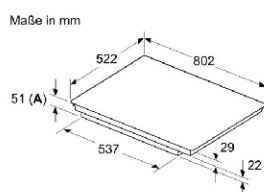

Xuất xứ

Spain