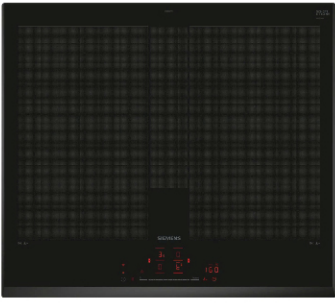

Xuất xứ

Spain

A: Eintauchtiefe

Maße in mm

A: Eintauchtiefe

Bếp từ Siemens EX65KHYC1E

Đặc tính SP

- Series IQ700 - 60cm - không viền - 4 vùng nấu (2 vùng Vario)
- VarioInduction Plus: bếp nấu tự động điều chỉnh theo kích thước dụng cụ nấu ăn.
- Điều chỉnh mức năng lượng chỉ bằng một ngón tay - TouchSlider
- Kết nối với điện thoại di động của bạn thông qua Home Connect
- 2 vùng FlexInduction Plus 23 x 40 cm với 2 vùng tăng diện tích sử dụng