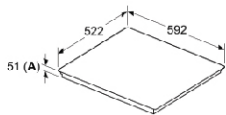

A: Eintauchtiefe

Bếp từ Siemens EX65KHYC1E

Đặc tính SP

- Series IQ700 - 60cm - không viền - 4 vùng nấu (2 vùng Vario)
- VarioInduction Plus: bếp nấu tự động điều chỉnh theo kích thước dụng cụ nấu ăn.
- Điều chỉnh mức năng lượng chỉ bằng một ngón tay - TouchSlider
- Kết nối với điện thoại di động của bạn thông qua Home Connect
- 2 vùng FlexInduction Plus 23 x 40 cm với 2 vùng tăng diện tích sử dụng

Tính năng an toàn

- Chức năng: flexMotion, powerMove, quickStart, bộ nhớ, làm sạch, giữ ấm, tắt tiếng, trợ lý công thức nấu ăn
- Cảm biến nấu ăn
- Kiểm soát nhiệt độ dầu FryingSensor với 5 cấp độ
- Chỉ số tiêu thụ năng lượng
- Lập trình thời gian và cảnh báo âm thanh cho từng vùng
- Đồng hồ hẹn giờ
- An toàn cho việc tự động ngắt kết nối an toàn cho trẻ em

Thông số kỹ thuật

- Tổng công suất: 7,4 kW
- Hiệu điện thế: 220-240V; Tần số: 50-60Hz; 16A
- Chiều dài dây nguồn: 1,2 m
- Kích thước sản phẩm (Cao x Rộng x Sâu): 51x592x522mm
- Kích thước lắp đặt (Cao x Rộng x Sâu): 51x560-560x490-500mm"