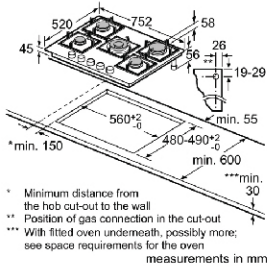

Bếp gas EP7A6QB90 - 5 vùng nấu

Đặc tính SP

- 5 đầu đốt gas
- Phía sau bên phải: đầu đốt mạnh mẽ 3 kW
- Bên trái: Đầu đốt chảo 4 kW
- Giữa: đầu đốt tiêu chuẩn 1,75 kW
- Ở giữa phía trước: đầu đốt tiết kiệm năng lượng 1 kW
- Phía trước bên phải: đầu đốt bình thường 1,75 kW
- Bề mặt gốm thủy tinh chịu nhiệt cao
- stepFlame: điều khiển chính xác 9 mức công suất ngọn lửa
- Biomethane tái tạo: năng lượng xanh cho bếp nấu ăn của bạn
- Đánh lửa điện tích hợp vào bộ điều khiển
- Kính cường lực dễ lau chùi
- Vỉ nướng bằng gang
- Phụ kiện đi kèm:
- Bao gồm kim phun khí butan

Tính năng an toàn

- Bảo vệ chống rò rỉ gas bằng cấu trúc chứa cháy nhiệt điện
- Khóa an toàn GasStop
- Chỉ báo nhiệt dư
- Chuẩn bị cho khí tự nhiên
- Tắm tương thích với khí metan sinh học tái tạo sử dụng kim phun khí tự nhiên

Thông số kỹ thuật

- Kích thước sản phẩm (Cao x Rộng x Sâu): 590x520mm
- Kích thước lắp đặt (Cao x Rộng x Sâu): 560 x 490 mm

Xuất xứ

Spain

Bếp gas EP6A6CB20 - 3 vùng nấu

Đặc tính SP

- 3 đầu đốt gas:
- Bên trái: Đầu đốt chảo lên tới 4 kW
- Phía sau bên phải: đầu đốt nhanh lên tới 3 kW
- Phía trước bên phải: đầu đốt phụ lên tới 1 kW
- stepFlame: điều khiển chính xác 9 mức công suất ngọn lửa
- Đánh lửa điện tích hợp vào bộ điều khiển
- Kính cường lực dễ lau chùi
- Vỉ nướng bằng gang
- Phụ kiện đi kèm:
- Bao gồm kim phun khí butan

Tính năng an toàn

- Khóa an toàn GasStop
- Khả năng lắp đặt trên mặt bàn hoặc trên mặt phẳng
- Sử dụng được khí gas tự nhiên
- Thiết bị tương thích với khí metan sinh học tái tạo sử dụng kim phun khí tự nhiên

Thông số kỹ thuật

- Kích thước sản phẩm (Cao x Rộng x Sâu): 590x520mm
- Kích thước lắp đặt (Cao x Rộng x Sâu): 560 x 490 mm

Xuất xứ

Spain