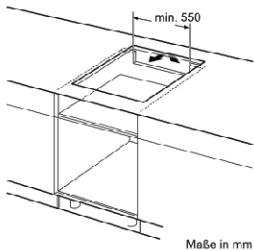

Maße in mm

A: Eintauchtiefe

Bếp từ Siemens EX65KHYC1E

Đặc tính SP

- Series IQ700 - 60cm - không viền - 4 vùng nấu (2 vùng Vario)
- VarioInduction Plus: bếp nấu tự động điều chỉnh theo kích thước dụng cụ nấu ăn.
- Điều chỉnh mức năng lượng chỉ bằng một ngón tay - TouchSlider
- Kết nối với điện thoại di động của bạn thông qua Home Connect
- 2 vùng FlexInduction Plus 23 x 40 cm với 2 vùng tăng diện tích sử dụng

Tính năng an toàn

- Chức năng: flexMotion, powerMove, quickStart, bộ nhớ, làm sạch, giữ ấm, tắt tiếng, trợ lý công thức nấu ăn
- Cảm biến nấu ăn
- Kiểm soát nhiệt độ dầu FryingSensor với 5 cấp độ
- Chỉ số tiêu thụ năng lượng
- Lập trình thời gian và cảnh báo âm thanh cho từng vùng
- Đồng hồ hẹn giờ
- An toàn cho việc tự động ngắt kết nối an toàn cho trẻ em

Thông số kỹ thuật

- Tổng công suất: 7,4 kW
- Hiệu điện thế: 220-240V; Tần số: 50-60Hz; 16A
- Chiều dài dây nguồn: 1,2 m
- Kích thước sản phẩm (Cao x Rộng x Sâu): 51x592x522mm
- Kích thước lắp đặt (Cao x Rộng x Sâu): 51x560-560x490-500mm"

Xuất xứ

Spain

Maße in mm

A: Eintauchtiefe

Bếp từ Siemens EX651HEC1E

Đặc tính SP

- Series IQ700 - 60cm - không viền - 4 vùng nấu (1 vùng Vario)
- VarioInduction Plus: bếp nấu tự động điều chỉnh theo kích thước dụng cụ nấu ăn.
- Điều chỉnh mức năng lượng chỉ bằng một ngón tay - TouchSlider
- Kết nối với điện thoại di động của bạn thông qua Home Connect
- 2 vùng FlexInduction Plus 23 x 40 cm với 2 vùng tăng diện tích sử dụng

Tính năng an toàn

- Chức năng: flexMotion, powerMove, quickStart, bộ nhớ, làm sạch, giữ ấm, tắt tiếng, trợ lý công thức nấu ăn
- Cảm biến nấu ăn
- Kiểm soát nhiệt độ dầu FryingSensor với 5 cấp độ
- Chỉ số tiêu thụ năng lượng
- Lập trình thời gian và cảnh báo âm thanh cho từng vùng
- Đồng hồ hẹn giờ
- An toàn cho việc tự động ngắt kết nối an toàn cho trẻ em.

Thông số kỹ thuật