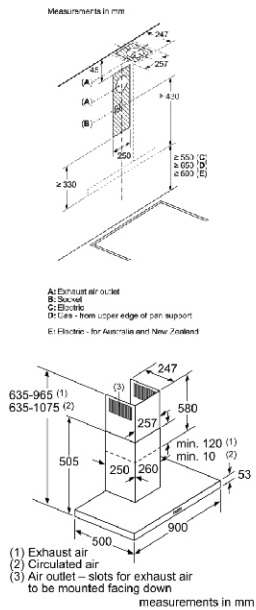

Máy hút mùi treo tường LC97BHM50 iQ300 - 90cm

Đặc tính SP

- Điều khiển cảm ứng
- Bộ lọc bằng thép không gỉ có thể rửa bằng máy rửa chén
- 4 công suất hút
- Sử dụng nhiều năng lượng với khả năng rút tự động
- Tiện ích tùy chọn
- Phụ kiện tuần hoàn:
  - Bộ tích hợp tuổi thọ cao: LZ10FXJ00
  - Tích hợp bộ chống phần hoa hiệu quả cao: LZ11FXC56
  - Bộ chống phần hoa hiệu quả cao: LZ11DXI16
  - Bộ tiêu chuẩn: LZ11DXI14
- Ống gió treo tường 1m: LZ12250
- Ống gió treo tường 1,5 m: LZ12350

Tính năng an toàn

- Công suất hút tối đa: 739 m³/h (theo UNE/EN 61591)
- Công suất hút cấp 3: 453 m³/h
- Công suất âm thanh mức 3: 65 dB (A)
- Đèn LED
- Có thể lắp đặt ở cửa thoát khí ra bên ngoài hoặc trong vòng tuần hoàn

Thông số kỹ thuật

- Số đo (rộng x sâu)
- Mặt cắt: 900 x 500 mm

Xuất xứ

Germany