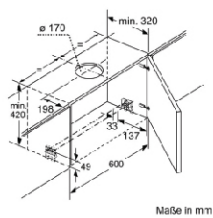

Máy hút mùi âm tủ LI67SA671 iQ700 - 60cm

Đặc tính SP

- Động cơ iQdrive™ được bảo hành 10 năm
- Hệ thống điều khiển điện tử
- Bộ lọc bằng thép không gỉ có thể rửa bằng máy rửa chén
- 4 mức công suất
- Công suất mạnh mẽ với khả năng rút tự động

Tính năng an toàn

- Công suất hút tối đa: 728 m³/h (theo tiêu chuẩn UNE/EN 61591)
- Công suất hút cấp 3: 399 m³/h
- Công suất âm thanh mức 3: 53 dB (A)

Thông số kỹ thuật

- Số đo (cao x rộng x sâu không có/có nắp đậy)
- Thiết bị: 426 x 598 x 290/458 mm
- Âm tường: 385 x 524 x 290 mm*