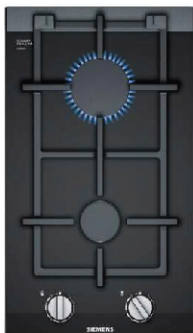

Bếp Gas Domino ER3A6BB70

Đặc tính SP

- 2 đầu đốt gas
  - Phía sau trung tâm: đầu đốt nhanh lên tới 2,8 kW
  - Mặt trước trung tâm: đầu đốt tiêu chuẩn lên tới 1,9 kW
  - stepFlame: điều khiển chính xác 9 mức công suất ngọn lửa
  - Đánh lửa điện tích hợp vào bộ điều khiển
  - Mặt kính gốm dễ lau chùi
  - Vỉ nướng bằng gang có thể rửa bằng máy rửa chén
  - Sự kết hợp hoàn hảo với các bếp gốm thủy tinh có thiết kế đẳng cấp khác của Siemens.
- Phụ kiện đi kèm:
  - Bao gồm kim phun khí butan
  - HZ394301: phụ kiện kết hợp cần thiết để kết hợp với các mẫu topClass khác

Tính năng an toàn

- Khóa an toàn GasStop
- Chỉ báo nhiệt dư
- Chuẩn bị cho khí tự nhiên
- Tắm tương thích với khí metan sinh học tái tạo sử dụng kim phun khí tự nhiên

Thông số kỹ thuật

- Kích thước sản phẩm (Cao x Rộng x Sâu): 302 x 520 mm
- Kích thước lắp đặt (Cao x Rộng x Sâu): 270 x 490 mm

Xuất xứ

Spain