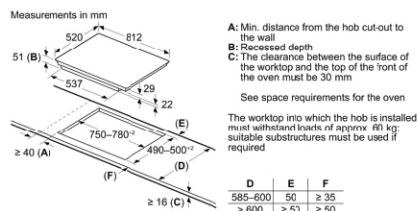

Bếp từ Siemens EX875KYW1E

Đặc tính SP

1. "Series: IQ700
2. Kết nối với điện thoại di động của bạn thông qua Home Connect
   - Các tùy chọn nổi bật qua ứng dụng: đồng bộ hóa với chuông, tải xuống các công thức nấu ăn bổ sung, chẩn đoán từ xa và điều khiển bằng giọng nói
   - Điều khiển TFT touchPlus với 17 mức công suất
   - 2 vùng cảm ứng có chức năng boost và shortBoost:
     - 2 vùng flexInduction Plus 23 x 40 cm với 2 vùng tăng diện tích sử dụng
   - Điều khiển mùi xe"

Tính năng an toàn

1. "• Chức năng: flexMotion, powerMove, quickStart, bộ nhớ, làm sạch, giữ ấm, tắt tiếng, trợ lý công thức nấu ăn
2. Cảm biến nấu ăn đã sẵn sàng
   - Kiểm soát nhiệt độ dầu FryingSensor với 5 cấp độ
   - Chỉ số tiêu thụ năng lượng
   - Lập trình thời gian và cảnh báo âm thanh cho từng vùng
   - Đồng hồ hẹn giờ
   - An toàn cho việc tự động ngắt kết nối an toàn cho trẻ em. "

Thông số kỹ thuật

- Tổng công suất: 7,4 kW
- Hiệu điện thế: 220-240V; Tần số: 50-60Hz; 16A
- Chiều dài dây nguồn: 1,2m
- Kích thước sản phẩm (Cao x Rộng x Sâu): 812 x 520mm
- Kích thước lắp đặt (Cao x Rộng x Sâu): 780/750 x 490 mm

Xuất xứ

Spain