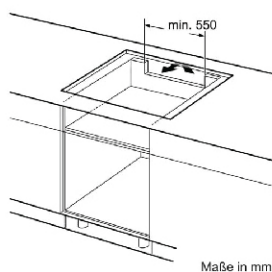

Xuất xứ

Spain