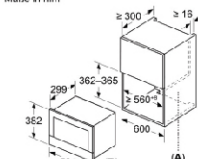

A: Rückwand offen
B: 19,5 mm

Lò vi sóng BF722R1B1

Đặc tính SP

- Khe nắm cửa bên phải
- Lò vi sóng điện tử công nghệ innoWave
- Hệ thống tích hợp không khung
- Dung tích: 21 lít
- 5 mức công suất vi sóng: tối đa 900 W
- Nướng đồng thời: 1.300 W
- Tự động rã đông theo trọng lượng
- Nội thất bằng thép không gỉ
- Chiếu sáng khoang lò bằng đèn LED

Tính năng an toàn

- HumidClean Plus: Bụi bẩn được làm mềm để làm sạch dễ dàng và kỹ lưỡng.
- CookControl7: Các chương trình tự động đảm bảo kết quả tốt nhất.
- CookControl Plus: cài đặt sẵn để có kết quả tốt nhất.
- Công nghệ biến tần vi sóng: công suất vi sóng không đổi giúp thực phẩm được hâm nóng đều.

Thông số kỹ thuật

- Tổng công suất: 1220 W
- Hiệu điện thế: 220-240V; Tần số: 50-60Hz; 16A
- Chiều dài dây nguồn: 1,75m
- Kích thước thiết bị (Cao x Rộng x Sâu): 382 x 594 x 318 mm
- Kích thước lắp đặt (Cao x Rộng x Sâu): 362-382x560-568x300mm