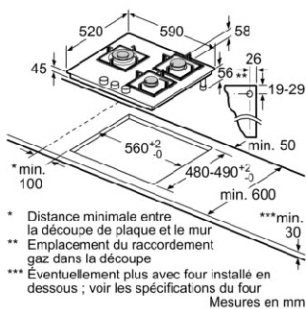

Thông số kỹ thuật

- Kích thước sản phẩm (Cao x Rộng x Sâu): 590x520mm
- Kích thước lắp đặt (Cao x Rộng x Sâu): 560 x 490 mm

Xuất xứ

Spain

Bếp gas EP6A6CB20 - 3 vùng nấu

Đặc tính SP

- 3 đầu đốt gas:
- Bên trái: Đầu đốt chảo lên tới 4 kW
- Phía sau bên phải: đầu đốt nhanh lên tới 3 kW
- Phía trước bên phải: đầu đốt phụ lên tới 1 kW
- stepFlame: điều khiển chính xác 9 mức công suất ngọn lửa
- Đánh lửa điện tích hợp vào bộ điều khiển
- Kính cường lực dễ lau chùi
- Vỉ nướng bằng gang
- Phụ kiện đi kèm:
- Bao gồm kim phun khí butan

Thông số kỹ thuật

- Kích thước sản phẩm (Cao x Rộng x Sâu): 590x520mm
- Kích thước lắp đặt (Cao x Rộng x Sâu): 560 x 490 mm

Xuất xứ

Spain

🌐 Cải tiến mới

Công nghệ thông minh

🌐 **Giải pháp sáng tạo cho không khí sạch hơn**