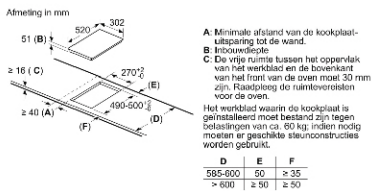

Xuất xứ

Spain