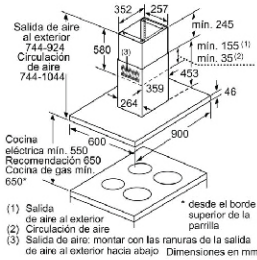

Máy hút mùi đảo Siemens LF97BCP50

Đặc tính SP

- Động cơ iQdrive™ được bảo hành 10 năm
- touchControl kèm màn hình
- Bộ lọc bằng nhôm có thể rửa được bằng máy rửa chén
- Chỉ báo báo hòa điện tử cho bộ lọc dầu mỡ và than hoạt tính
- Nội thất bọc thép. Vệ sinh dễ dàng và an toàn
- 5 mức độ hút

Tính năng an toàn

- Công suất hút cấp 3: 443 m³/h
- Công suất âm thanh mức 3: 54 dB (A)
- Đèn LED có thể điều chỉnh cường độ
- Có thể lắp đặt ở cửa thoát khí ra bên ngoài hoặc trong vòng tuần hoàn
- Tự động ngắt kết nối theo thời gian
- Sức mạnh mạnh mẽ với khả năng rút lại tự động

Thông số kỹ thuật

- Kích thước (Rộng x Sâu): 898 x 600 mm