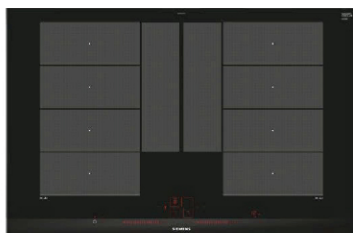

Bếp từ Siemens EX875LYC1E

Đặc tính SP

- Series: IQ700
- Kết nối với điện thoại di động của bạn thông qua Home Connect
- Các tùy chọn nổi bật qua ứng dụng: đồng bộ hóa với chuông, tải xuống các công thức nấu ăn bổ sung, chẩn đoán từ xa và điều khiển bằng giọng nói
- Điều khiển TFT touchPlus với 17 mức công suất
- 2 vùng cảm ứng có chức năng boost và shortBoost:
- 2 vùng flexInduction Plus 23 x 40 cm với 2 vùng tăng diện tích sử dụng

Tính năng an toàn

- Chức năng: flexMotion, powerMove, quickStart, bộ nhớ, làm sạch, giữ ấm, tắt tiếng, trợ lý công thức nấu ăn
- Cảm biến nấu ăn
- Kiểm soát nhiệt độ dầu FryingSensor với 5 cấp độ
- Chỉ số tiêu thụ năng lượng
- Lập trình thời gian và cảnh báo âm thanh cho từng vùng
- Đồng hồ hẹn giờ
- An toàn cho việc tự động ngắt kết nối an toàn cho trẻ em.

Thông số kỹ thuật

- Tổng công suất: 7,4kW
- Hiệu điện thế: 220-240V; Tần số: 50-60Hz; 16A
- Chiều dài dây nguồn: 1,2m
- Kích thước sản phẩm (Cao x Rộng x Sâu): 812 x 520mm
- Kích thước lắp đặt (Cao x Rộng x Sâu): 780/750 x 490 mm

Xuất xứ

Spain

Bếp từ âm tủ Siemens EX85KHYC1E

Đặc tính SP

- Series IQ700, 80 cm - không viền - 4 vùng nấu (2 vùng Vario)
- VariInduction Plus: bếp nấu tự động điều chỉnh theo kích thước dụng cụ nấu ăn.
- Điều chỉnh mức năng lượng chỉ bằng một ngón tay.
- Kết nối với điện thoại di động của bạn thông qua Home Connect
- 2 vùng FlexInduction Plus 23 x 40 cm với 2 vùng tăng diện tích sử dụng

Tính năng an toàn

- Chức năng: flexMotion, powerMove, quickStart, bộ nhớ, làm sạch, giữ ấm, tắt tiếng, trợ lý công thức nấu ăn
- Cảm biến nấu ăn
- Kiểm soát nhiệt độ dầu FryingSensor với 5 cấp độ
- Chỉ số tiêu thụ năng lượng
- Lập trình thời gian và cảnh báo âm thanh cho từng vùng
- Đồng hồ hẹn giờ
- An toàn cho việc tự động ngắt kết nối an toàn cho trẻ em.

Thông số kỹ thuật