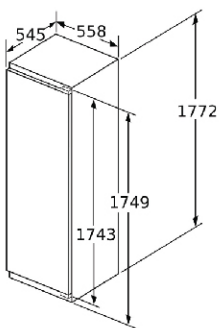

Maße in mm

Tủ đông đứng âm tủ GI81NACE0 iQ500

Đặc tính SP

- Màn hình kỹ thuật số nội thất
- Mở cửa và báo nhiệt độ
- 2 ngăn kéo bigBox sức chứa lớn
- Trang bị nội thất viền chrome
- Hệ thống lắp đặt cửa cố định
- Cửa mở sang trái, có thể đảo chiều

Tính năng an toàn

- Động cơ biến tần
- Chức năng "Siêu đông băng" khi ngắt kết nối tự động
- Công nghệ noFrost

Thông số kỹ thuật

- Năng lượng tiêu thụ: 235 kWh/năm
- Tổng thể tích hữu ích: 212 lít
- Rất yên tĩnh: 35 dB
- Có thể kết hợp song song với K181RADD0 mà không cần phụ kiện kết hợp
- Số đo (cao x rộng x sâu)
- Kích thước thiết bị: 177,2 x 55,8 x 54,5 cm
- Kích thước tích hợp: 177,5 x 56 x 55 cm

Xuất xứ

DE