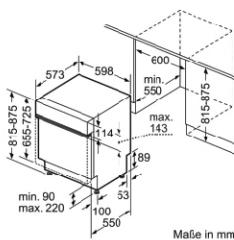

Xuất xứ

Germany

▲ Steckdose
( ) Werte mit Verlängerungssatz

Máy rửa chén độc lập SN55YS00CE IQ500 - 60cm

Đặc tính SP

- Kết nối với điện thoại di động của bạn thông qua Home Connect
- Các tùy chọn nổi bật qua ứng dụng: trợ lý nguồn, tải xuống các chương trình bổ sung, chẩn đoán từ xa và điều khiển bằng giọng nói*
- Hệ thống sấy bằng zeolith®
- Hệ thống BrilliantShine: chương trình BrilliantShine và glassZone
- Khay ngăn kéo thứ 3
- Đèn nội thất màu xanh: EmotionLight®
- Thiết bị flexComfort
- Giỏ trên RackMatic có thể điều chỉnh theo 3 độ cao
- Hệ thống trượt tiên tiến ở rổ trên và phanh ở rổ dưới
- Thanh gấp
- Động cơ IQdrive™
- aquaStop** được bảo hành trọn đời trong trường hợp rò rỉ nước do lỗi hệ thống

Tính năng an toàn

- Công suất: 14 bộ bàn ăn
- Màn hình hiển thị kỹ thuật số
- 6 chương trình rửa: Eco 50 °C, tự động, chuyên sâu 70 °C, 1 giờ 65 °C, nhanh 45 °C, rửa sơ bộ
- Cài đặt ưa thích
- 3 chức năng: vùng chuyên sâu, làm sạch nâng cao, varioSpeed+
- Chức năng im lặng theo yêu cầu thông qua ứng dụng Home Connect.
- Cửa mở tự động DryOpen

Thông số kỹ thuật

- Tiêu thụ năng lượng trên 100 chu kỳ: 65 kW/h
- Máy rửa chén cực kỳ yên tĩnh: 40 dB
- Hiệu điện thế: 220-240V; Tần số: 50-60Hz; 16A
- Kích thước sản phẩm (Cao x Rộng x Sâu): 815 x 598 x 573mm

Xuất xứ

Germany