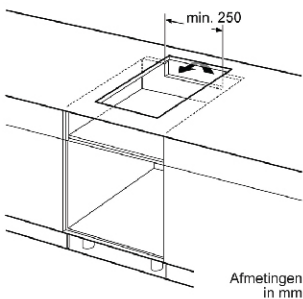

Xuất xứ

Spain