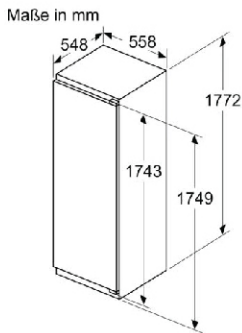

Tủ mát âm tủ K181RADD0 iQ500

Đặc tính SP

- Hệ thống tuần hoàn có quạt bên trong
- Ngăn kéo hyperFresh dành cho trái cây và rau quả có kiểm soát độ ẩm
- Chiếu sáng nội thất sử dụng đèn LED
- Màn hình LED nội thất
- Cửa mở bên phải, đảo chiều

Tính năng an toàn

- Bảo động cửa mở
- Khay kính an toàn
- Chức năng "Làm mát siêu tốc" khi ngắt kết nối tự động
- Trang bị nội thất viền crom
- Giá để chai crom dung tích lớn
- Hệ thống lắp đặt cửa cố định

Thông số kỹ thuật

- Tiêu thụ năng lượng: 91 kWh/năm
- Tổng thể tích hữu ích: 310 lít
- Rất yên tĩnh: 34 dB
- Có thể kết hợp song song với GI81NACE0 không cần phụ kiện kết hợp
- Số đo (cao x rộng x sâu)
- Kích thước thiết bị: 177,2 x 55,8 x 54,5 cm
- Kích thước tích hợp: 177,5 x 56 x 55 cm

Xuất xứ

DE