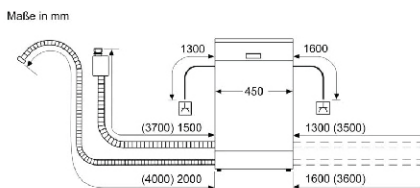

Xuất xứ

Spain

▲ Steckdose
( ) Werte mit Verlängerungssatz