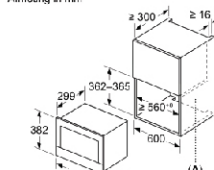

Xuất xứ

UK

A: Overstek boven
Nis: 35,2 mm
Nis: 35,5 mm

B: Overstek onder: 14 mm

Abmessung in mm

A: Achterwand open
B: 19,5 mm

Lò vi sóng BF722L1B1

Đặc tính SP