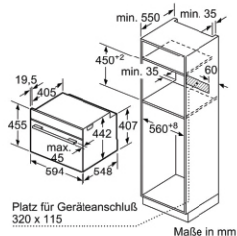

Lò hấp âm tủ CD714GXB1

Đặc tính SP

- Series: IQ700 - Mặt kính đen
- Dung tích 38 lít;
- Màn hình TFT và thiết kế nhiệt độ tự động
- Phạm vi nhiệt độ: 30-100°C
- 4 chức năng
- Đèn LED chiếu sáng bên trong lò
- Phụ kiện đi kèm: Đường ray VarioClip có thể định vị lại theo chiều cao; khay sâu, nướng chuyên nghiệp

Tính năng an toàn

- Nấu bằng hơi nước: nấu ăn lành mạnh, nhẹ nhàng và tự nhiên.
- HomeConnect với điều khiển từ xa
- CookControl Plus: cài đặt sẵn để có kết quả tốt nhất

Thông số kỹ thuật

- Tổng công suất: 1750W
- Thể tích bình nước: 1,5L
- Hiệu điện thế: 220-240V; Tần số: 50-60Hz; 20A
- Chiều dài dây nguồn: 1,2m
- Kích thước sản phẩm (Cao x Rộng x Sâu): 455x594x548mm
- Kích thước lắp đặt (Cao x Rộng x Sâu): 450-455x560-568x550mm