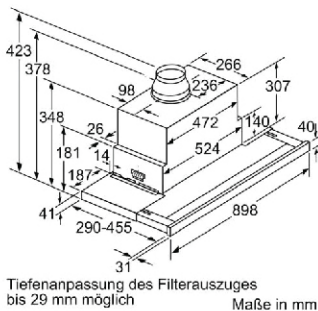

Xuất xứ

Germany

Máy hút mùi LI99SA684 iQ700 - 90cm

Đặc tính SP

- Động cơ iQdrive™ được bảo hành 10 năm
- Cảm biến chất lượng không khí tự động màn hình trượt touchControl
- Bộ lọc bằng thép không gỉ có thể rửa bằng máy rửa chén
- Chỉ báo báo hòa điện tử bộ lọc dầu mỡ và than hoạt tính
- 5 quyền khai thác
- Sử dụng nhiều năng lượng với khả năng rút tự động

Tính năng an toàn

- Công suất hút tối đa: 959 m³/h (theo UNE/EN61591)
- Công suất hút cấp 3: 503 m³/h
- Công suất âm thanh mức 3: 57 dB (A)
- Đèn LED có thể điều chỉnh cường độ
- Có thể lắp đặt ở cửa thoát khí ra bên ngoài hoặc trong vòng tuần hoàn
- Tự động ngắt kết nối theo thời gian
- Hoạt động theo thời gian đã chỉ định

Thông số kỹ thuật

- Số đo (cao x rộng x sâu không có/có tấm che)
- Kích thước phối: 378 x 898 x 290/455 mm
- Âm tường: 337 x 524 x 290 mm*

Xuất xứ

Germany