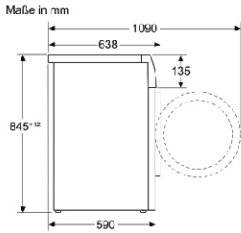

Maße in mm

Máy giặt cửa trước WG44B2070 iQ700 - 9kg

Đặc tính SP

- i-Dos: tự động định lượng bột giặt và nước xả vải thông minh
- Động cơ iQdrive™ được bảo hành 10 năm
- Tải trọng: 9 kg
- Thể tích lồng giặt: 65 lít
- Tốc độ vắt tối đa: 1.400 vòng/phút
- Công nghệ WaterPerfect™ plus: quản lý nước thông minh

Tính năng an toàn

- Cảm biến 3G
- Màn hình LED với khuyến nghị thêm chất tẩy rửa
- Hiển thị thời gian còn lại, trạng thái chương trình và hẹn giờ giặt trễ lên tới 24 giờ
- Các chương trình đặc biệt: nhẹ nhàng/lụa, vắt nhanh 15/30 phút, vệ sinh, ga trải giường, làm sạch trống, đồ hỗn hợp, SmartFinish
- Chức năng: chống vết bẩn (4 loại vết bẩn), ủi ít hơn, tạm dừng+tải đồ, varioSpeed
- Đèn chiếu sáng lồng giặt
- aquaStop² được bảo hành trọn đời trong trường hợp rò rỉ nước do lỗi hệ thống
- Tấm ốp bên hông chống rung

Thông số kỹ thuật

- Khả năng lắp đặt dưới mặt bàn trong đồ nội thất có chiều cao từ 85 cm trở lên
- Tiêu thụ năng lượng trên 100 chu kỳ³: 49kWh
- Lượng nước tiêu thụ mỗi chu kỳ³: 50 lít
- Kích thước (cao x rộng x sâu không tính cửa)
- Kích thước thiết bị: 84,8 x 59,8 x 59 cm

Xuất xứ

DE

Máy giặt cửa trước WG56B2A40 iQ700 - 10 kg

Đặc tính SP

- Động cơ iQdrive™ được bảo hành 10 năm
- Tải trọng: 10 kg
- Thể tích lồng giặt: 70 lít
- Tốc độ tối đa tốc độ quay: 1.600 vòng/phút
- Công nghệ WaterPerfect™ plus: quản lý nước thông minh

Tính năng an toàn

- Cảm biến 3G
- Màn hình LED với khuyến nghị sạc
- Hiển thị thời gian còn lại, trạng thái chương trình và hẹn giờ giặt trễ lên tới 24 giờ
- Các chương trình đặc biệt: sơ mi/kinh doanh, vải mềm/lụa, vắt nhanh 15/30 phút, diệt khuẩn, vệ sinh lồng giặt, đồ hỗn hợp, ga giường, SmartFinish
- Chức năng: chống bám bẩn, ít ủi, tạm dừng+tải, varioSpeed
- Tấm ốp bên chống rung

Thông số kỹ thuật