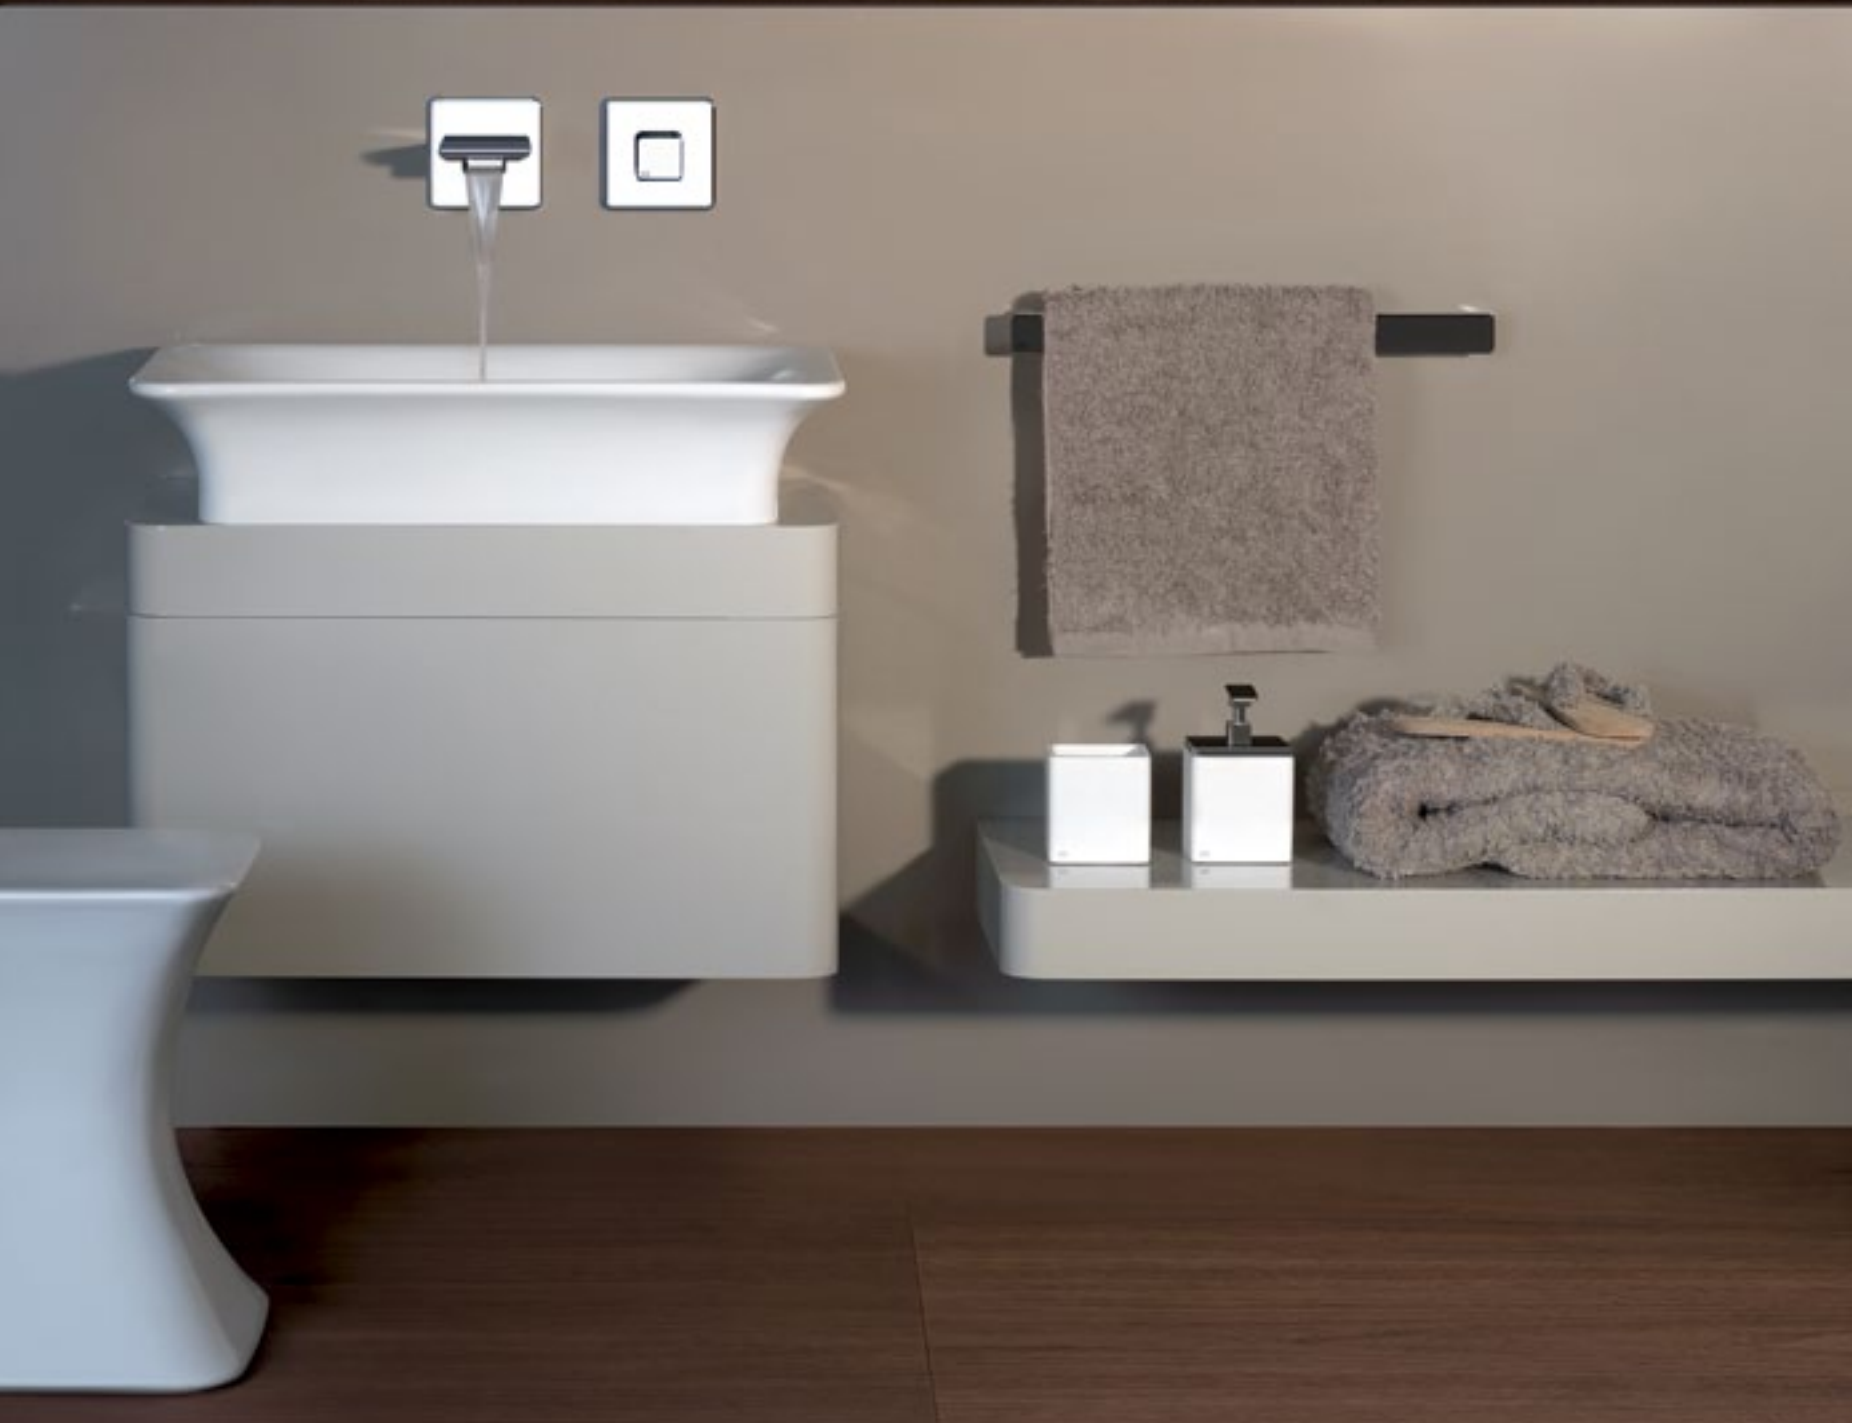

GESSI®

Spod®

waterfall

waterfall

30 waterfall

Spod®

white
white
42 white

Spod®